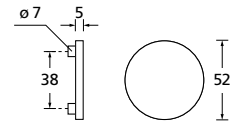

Drückerpaar

Titanium matt		€	exkl. MwSt.
auf Rundrosette	RTT8106OS	49,90	
für Glastürbeschläge	DTT8106OS	39,90	
Halbgarnitur			
DIN R	RTT81061OS	29,90	
DIN L	RTT81062OS	29,90	

Fenstergriff

Titanium matt		€	exkl. MwSt.
auf ovaler Rosette	OTT8106	32,90	

Rosettenkits

rund/Titanium matt		€	exkl. MwSt.
BB - Kit	RTT17006	10,90	
PZ - Kit	RTT17007	10,90	
RZ - Kit	RTT17008	10,90	
Blind - Kit	RTT17012	10,90	
WC - Kit	RTT17015	20,90	

Knopf		€	exkl. MwSt.
für Wechselgarnitur	RTT67100OS	49,90	
Knopf drehbar DIN R/L	RTT16081DOS	49,90	
Knopf einseitig fix	RTT69100OS	49,90	

Bänder, Zierhülsen und Muschelgriffe ab Seite 166