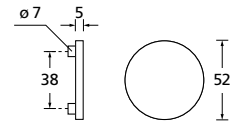

Drückerpaar

Chrom matt		€	exkl. MwSt.
auf Rundrosette	RCRM8077OS	49,90	
für Glastürbeschläge	DCRM8077OS	39,90	

Halbgarnitur		€	exkl. MwSt.
DIN R	RCRM80771OS	29,90	
DIN L	RCRM80772OS	29,90	

Fenstergriff

Chrom matt		€	exkl. MwSt.
auf ovaler Rosette	OCRM8077	32,90	

Rosettenkits

rund/Chrom matt		€	exkl. MwSt.
BB - Kit	RCRM17006	10,90	
PZ - Kit	RCRM17007	10,90	
RZ - Kit	RCRM17008	10,90	
Blind - Kit	RCRM17012	10,90	
WC - Kit	RCRM17015	20,90	

Knopf		€	exkl. MwSt.
für Wechselgarnitur	RCRM671000S	49,90	
Knopf drehbar DIN R/L	RCRM16081DOS	49,90	
Knopf einseitig fix	RCRM691000S	49,90	

Bänder, Zierhülsen und Muschelgriffe ab Seite 166