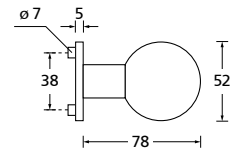

Drückerpaar

Black satin		€	exkl. MwSt.
auf Rundrosette	RBS80400S	49,90	
für Glastürbeschläge	DBS80400S	39,90	
Halbgarnitur			
DIN R	RBS804010S	29,90	
DIN L	RBS804020S	29,90	

Fenstergriff

Black satin		€	exkl. MwSt.
auf ovaler Rosette	OBS8040	32,90	

Rosettenkits

rund/Black satin		€	exkl. MwSt.
BB - Kit	RBS17006	10,90	
PZ - Kit	RBS17007	10,90	
RZ - Kit	RBS17008	10,90	
Blind - Kit	RBS17012	10,90	
WC - Kit	RBS17015	20,90	

Knopf			
für Wechselgarnitur	RBS671000S	49,90	
Knopf drehbar DIN R/L	RBS16081DOS	49,90	
Knopf einseitig fix	RBS691000S	49,90	

Bänder, Zierhülsen und Muschelgriffe ab Seite 166