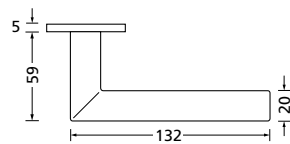

Bänder, Zierhülsen und Muschelgriffe ab Seite 166

Zierhülsen für 2-tlg. Bänder

Black satin

Form 8106 Q

BB - Rosettenkit

PZ - Rosettenkit

WC - Rosettenkit

RZ - Rosettenkit