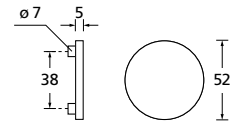

Drückerpaar

Chrom matt		€	exkl. MwSt.
auf Rundrosette	RCRM8010OS	49,90	
für Glastürbeschläge	DCRM8010OS	39,90	

Halbgarnitur		€	exkl. MwSt.
DIN R	RCRM80101OS	29,90	
DIN L	RCRM80102OS	29,90	

Fenstergriff

Chrom matt		€	exkl. MwSt.
auf ovaler Rosette	OCRM8010	32,90	

Rosettenkits

rund/Chrom matt		€	exkl. MwSt.
BB - Kit	RCRM17006	10,90	
PZ - Kit	RCRM17007	10,90	
RZ - Kit	RCRM17008	10,90	
Blind - Kit	RCRM17012	10,90	
WC - Kit	RCRM17015	20,90	

Knopf		€	exkl. MwSt.
für Wechselgarnitur	RCRM671000S	49,90	
Knopf drehbar DIN R/L	RCRM16081DOS	49,90	
Knopf einseitig fix	RCRM691000S	49,90	

Bänder, Zierhülsen und Muschelgriffe ab Seite 166