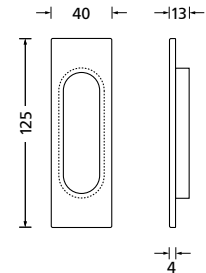

Muschelgriff eckig

		€ exkl. MwSt.
Chrom		
eckig (Stück)	MECR3001	22,90
Chrom matt		
eckig (Stück)	MECRM3001	22,90
Nickel satin		
eckig (Stück)	MENS3001	22,90
Titanium matt		
eckig (Stück)	METT3001	22,90

		€ exkl. MwSt.
Black satin		
eckig (Stück)	MEBS3001	22,90
PVD Kupfer matt		
eckig (Stück)	MEKM3001	32,90
Messing poliert		
eckig (Stück)	MEMP3001	22,90