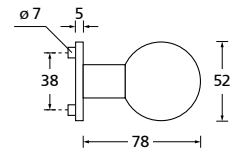

Drückerpaar

Chrom matt		€	exkl. MwSt.
auf Rundrosette	RCRM8040OS	49,90	
für Glastürbeschläge	DCRM8040OS	39,90	

Halbgarnitur		€	exkl. MwSt.
DIN R	RCRM80401OS	29,90	
DIN L	RCRM80402OS	29,90	

Fenstergriff

Chrom matt		€	exkl. MwSt.
auf ovaler Rosette	OCRM8040	32,90	

Rosettenkits

rund/Chrom matt		€	exkl. MwSt.
BB - Kit	RCRM17006	10,90	
PZ - Kit	RCRM17007	10,90	
RZ - Kit	RCRM17008	10,90	
Blind - Kit	RCRM17012	10,90	
WC - Kit	RCRM17015	20,90	

Knopf		€	exkl. MwSt.
für Wechselgarnitur	RCRM671000S	49,90	
Knopf drehbar DIN R/L	RCRM16081DOS	49,90	
Knopf einseitig fix	RCRM691000S	49,90	

Bänder, Zierhülsen und Muschelgriffe ab Seite 166