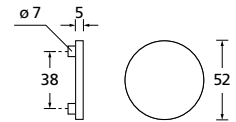

Drückerpaar

Black satin		€	exkl. MwSt.
auf Rundrosette	RBS80100S	49,90	
für Glastürbeschläge	DBS80100S	39,90	
Halbgarnitur			
DIN R	RBS801010S	29,90	
DIN L	RBS801020S	29,90	

Fenstergriff

Black satin		€	exkl. MwSt.
auf ovaler Rosette	OBS8010	32,90	

Rosettenkits

rund/Black satin		€	exkl. MwSt.
BB - Kit	RBS17006	10,90	
PZ - Kit	RBS17007	10,90	
RZ - Kit	RBS17008	10,90	
Blind - Kit	RBS17012	10,90	
WC - Kit	RBS17015	20,90	

Knopf		€	exkl. MwSt.
für Wechselgarnitur	RBS671000S	49,90	
Knopf drehbar DIN R/L	RBS16081DOS	49,90	
Knopf einseitig fix	RBS691000S	49,90	

Bänder, Zierhülsen und Muschelgriffe ab Seite 166