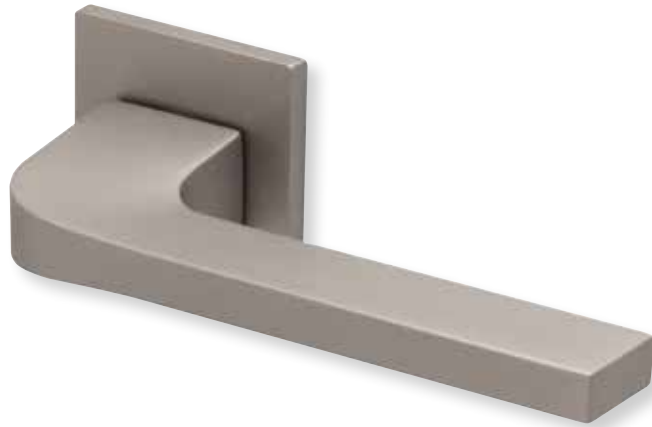

Bänder, Zierhülsen und Muschelgriffe ab Seite 166

Zierhülsen für 2-tlg. Bänder

Nickel satin

Form 8044 Q

Drückerpaar

Nickel satin		€	exkl. MwSt.
auf Quadratrosette	QNS80440S	54,90	
für Glastürbeschläge	DNS80440S	29,90	
Halbgarnitur			
DIN R	QNS804410S	31,90	
DIN L	QNS804420S	31,90	