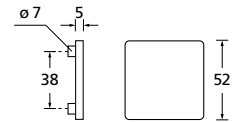

Drückerpaar

PVD Kupfer matt		€	exkl. MwSt.
auf Quadratrosette	QKM80800S	129,90	
für Glastürbeschläge	DKM80800S	109,90	
Halbgarnitur			
DIN R	QKM808010S	75,90	
DIN L	QKM808020S	75,90	

Fenstergriff

PVD Kupfer matt		€	exkl. MwSt.
auf eckiger Rosette	EKM8080	84,90	

Rosettenkits

Quadrat/PVD Kupfer matt		€	exkl. MwSt.
BB - Kit	QKM17006	24,90	
PZ - Kit	QKM17007	24,90	
RZ - Kit	QKM17008	24,90	
Blind - Kit	QKM17012	24,90	
WC - Kit	QKM17015	39,90	

Knopf		€	exkl. MwSt.
für Wechselgarnitur	QKM671000S	99,90	
Knopf drehbar DIN R/L	QKM16081DOS	99,90	
Knopf einseitig fix	QKM691000S	99,90	

Bänder, Zierhülsen und Muschelgriffe ab Seite 166