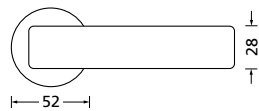

Bänder, Zierhülsen und Muschelgriffe ab Seite 166

Zierhülsen für 2-tlg. Bänder

Black satin

Form 8077

BB - Rosettenkit

PZ - Rosettenkit

WC - Rosettenkit

RZ - Rosettenkit