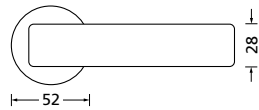

Bänder, Zierhülsen und Muschelgriffe ab Seite 166

Zierhülsen für 2-tlg. Bänder

Nickel satin

Form 8077

BB - Rosettenkit

PZ - Rosettenkit

WC - Rosettenkit

RZ - Rosettenkit