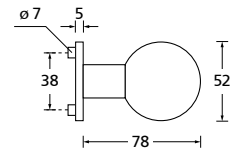

Drückerpaar

PVD Kupfer matt		€	exkl. MwSt.
auf Rundrosette	RKM8080OS	129,90	
für Glastürbeschläge	DKM8080OS	109,90	

Halbgarnitur

DIN R	RKM80801OS	75,90	
DIN L	RKM80802OS	75,90	

Fenstergriff

PVD Kupfer matt		€	exkl. MwSt.
auf ovaler Rosette	OKM8080	82,90	

Rosettenkits

rund/PVD Kupfer matt		€	exkl. MwSt.
BB - Kit	RKM17006	24,90	
PZ - Kit	RKM17007	24,90	
RZ - Kit	RKM17008	24,90	
Blind - Kit	RKM17012	24,90	
WC - Kit	RKM17015	39,90	

Knopf

für Wechselgarnitur	RKM67100OS	99,90	
Knopf drehbar DIN R/L	RKM16081DOS	99,90	
Knopf einseitig fix	RKM69100OS	99,90	

Bänder, Zierhülsen und Muschelgriffe ab Seite 166