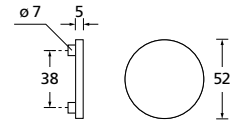

Drückerpaar

Titanium matt		€	exkl. MwSt.
auf Rundrosette	RTT80800S	99,90	
für Glastürbeschläge	DTT80800S	89,90	
Halbgarnitur			
DIN R	RTT808010S	57,90	
DIN L	RTT808020S	57,90	

Fenstergriff

Titanium matt		€	exkl. MwSt.
auf ovaler Rosette	OTT8080	54,90	

Rosettenkits

rund/Titanium matt		€	exkl. MwSt.
BB - Kit	RTT17006	10,90	
PZ - Kit	RTT17007	10,90	
RZ - Kit	RTT17008	10,90	
Blind - Kit	RTT17012	10,90	
WC - Kit	RTT17015	20,90	

Knopf		
für Wechselgarnitur	RTT671000S	49,90
Knopf drehbar DIN R/L	RTT16081DOS	49,90
Knopf einseitig fix	RTT691000S	49,90

Bänder, Zierhülsen und Muschelgriffe ab Seite 166