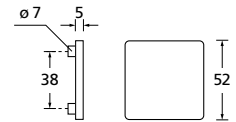

Drückerpaar

Black satin		€	exkl. MwSt.
auf Quadratrosette	QBS81060S	54,90	
für Glastürbeschläge	DBS81060S	39,90	
Halbgarnitur			
DIN R	QBS810610S	31,90	
DIN L	QBS810620S	31,90	

Fenstergriff

Black satin		€	exkl. MwSt.
auf eckiger Rosette	EBS8106	34,90	

Rosettenkits

Quadrat/Black satin		€	exkl. MwSt.
BB - Kit	QBS17006	14,90	
PZ - Kit	QBS17007	14,90	
RZ - Kit	QBS17008	14,90	
Blind - Kit	QBS17012	14,90	
WC - Kit	QBS17015	24,90	

Knopf		€	exkl. MwSt.
für Wechselgarnitur	QBS671000S	54,90	
Knopf drehbar DIN R/L	QBS16081DOS	54,90	
Knopf einseitig fix	QBS691000S	54,90	

Bänder, Zierhülsen und Muschelgriffe ab Seite 166