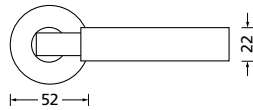

Bänder, Zierhülsen und Muschelgriffe ab Seite 166

Zierhülsen für 2-tlg. Bänder

Black satin

Form 8080

BB - Rosettenkit

PZ - Rosettenkit

WC - Rosettenkit

RZ - Rosettenkit