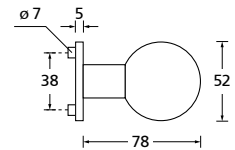

Drückerpaar

Messing poliert		€	exkl. MwSt.
auf Rundrosette	RMP80400S	69,90	
für Glastürbeschläge	DMP80400S	59,90	

Halbgarnitur		€	exkl. MwSt.
DIN R	RMP804010S	41,90	
DIN L	RMP804020S	41,90	

Fenstergriff

Messing poliert		€	exkl. MwSt.
auf ovaler Rosette	OMP8040	39,90	

Rosettenkits

rund/Messing poliert		€	exkl. MwSt.
BB - Kit	RMP17006	10,90	
PZ - Kit	RMP17007	10,90	
RZ - Kit	RMP17008	10,90	
Blind - Kit	RMP17012	10,90	
WC - Kit	RMP17015	20,90	

Knopf		€	exkl. MwSt.
für Wechselgarnitur	RMP671000S	49,90	
Knopf drehbar DIN R/L	RMP16081DOS	49,90	
Knopf einseitig fix	RMP691000S	49,90	

Bänder, Zierhülsen und Muschelgriffe ab Seite 166