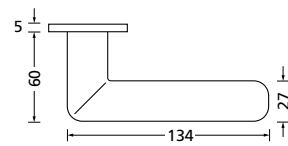

Chrom matt

Form 8010