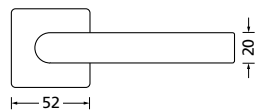

Bänder, Zierhülsen und Muschelgriffe ab Seite 166

Zierhülsen für 2-tlg. Bänder

Black satin

Form 8106 Q

BB - Rosettenkit

PZ - Rosettenkit

WC - Rosettenkit

RZ - Rosettenkit