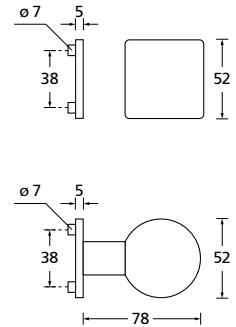

Drückerpaar

PVD Kupfer matt		€	exkl. MwSt.
auf Quadratrosette	QKM8044OS	99,90	
für Glastürbeschläge	DKM8044OS	79,90	
Halbgarnitur			
DIN R	QKM80441OS	57,90	
DIN L	QKM80442OS	57,90	

Fenstergriff

PVD Kupfer matt		€	exkl. MwSt.
auf eckiger Rosette	EKM8044	56,90	

Rosettenkits

Quadrat/PVD Kupfer matt		€	exkl. MwSt.
BB - Kit	QKM17006	24,90	
PZ - Kit	QKM17007	24,90	
RZ - Kit	QKM17008	24,90	
Blind - Kit	QKM17012	24,90	
WC - Kit	QKM17015	39,90	

Knopf		€	exkl. MwSt.
für Wechselgarnitur	QKM67100OS	99,90	
Knopf drehbar DIN R/L	QKM16081DOS	99,90	
Knopf einseitig fix	QKM69100OS	99,90	

Bänder, Zierhülsen und Muschelgriffe ab Seite 166