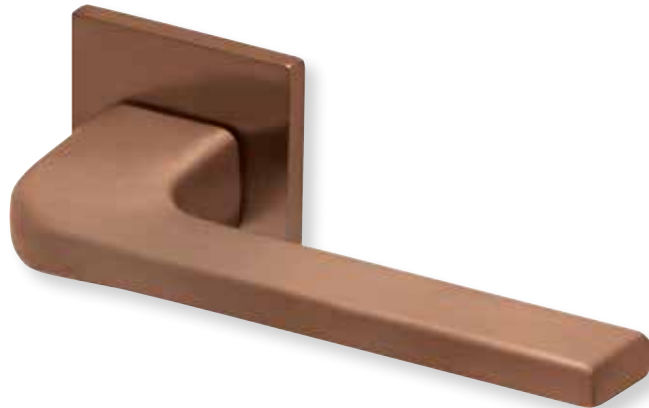

Fenstergriff

Black satin		€	exkl. MwSt.
auf eckiger Rosette	EBS8044	34,90	

Rosettenkits

Quadrat/Black satin		€	exkl. MwSt.
BB - Kit	QBS17006	14,90	
PZ - Kit	QBS17007	14,90	
RZ - Kit	QBS17008	14,90	
Blind - Kit	QBS17012	14,90	
WC - Kit	QBS17015	24,90	

Knopf		€	exkl. MwSt.
für Wechselgarnitur	QBS671000S	54,90	
Knopf drehbar DIN R/L	QBS16081DOS	54,90	
Knopf einseitig fix	QBS691000S	54,90	

Bänder, Zierhülsen und Muschelgriffe ab Seite 166

Zierhülsen für 2-tlg. Bänder