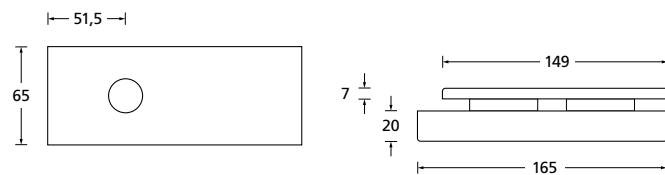

Glastüriband 3-tlg.

Oberfläche: PVD Kupfer matt
 Material: Messing
 Abb. mit Drücker Form 8040

Glastürschloss Form B

Blind

PZ

BB

WC - Innen

WC - Außen