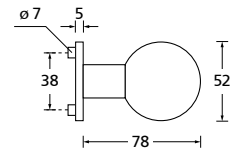

Drückerpaar

Black satin		€	exkl. MwSt.
auf Rundrosette	RBS8106OS	49,90	
für Glastürbeschläge	DBS8106OS	39,90	
Halbgarnitur			
DIN R	RBS81061OS	29,90	
DIN L	RBS81062OS	29,90	

Fenstergriff

Black satin		€	exkl. MwSt.
auf ovaler Rosette	OBS8106	32,90	

Rosettenkits

rund/Black satin		€	exkl. MwSt.
BB - Kit	RBS17006	10,90	
PZ - Kit	RBS17007	10,90	
RZ - Kit	RBS17008	10,90	
Blind - Kit	RBS17012	10,90	
WC - Kit	RBS17015	20,90	

Knopf			
für Wechselgarnitur	RBS67100OS	49,90	
Knopf drehbar DIN R/L	RBS16081DOS	49,90	
Knopf einseitig fix	RBS69100OS	49,90	

Bänder, Zierhülsen und Muschelgriffe ab Seite 166