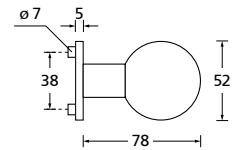

Drückerpaar

Chrom		€ exkl. MwSt.
auf Rundrosette	RCR80800S	99,90
Halbgarnitur		
DIN R	RCR80801OS	57,90
DIN L	RCR80802OS	57,90

Fenstergriff

Chrom		€ exkl. MwSt.
auf ovaler Rosette	OCR8080	54,90

Rosettenkits

rund/Chrom		€ exkl. MwSt.
BB - Kit	RCR17006	10,90
PZ - Kit	RCR17007	10,90
RZ - Kit	RCR17008	10,90
Blind - Kit	RCR17012	10,90
WC - Kit	RCR17015	20,90

Knopf		
für Wechselgarnitur	RCR671000S	49,90
Knopf drehbar DIN R/L	RCR16081DOS	49,90
Knopf einseitig fix	RCR691000S	49,90

Bänder, Zierhülsen und Muschelgriffe ab Seite 166