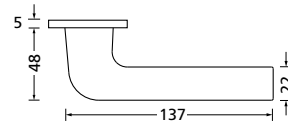

Titanium matt

Form 8044 Q