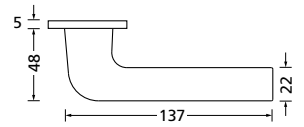

Bänder, Zierhülsen und Muschelgriffe ab Seite 166

Zierhülsen für 2-tlg. Bänder

Black satin

Form 8044

BB - Rosettenkit

PZ - Rosettenkit

WC - Rosettenkit

RZ - Rosettenkit