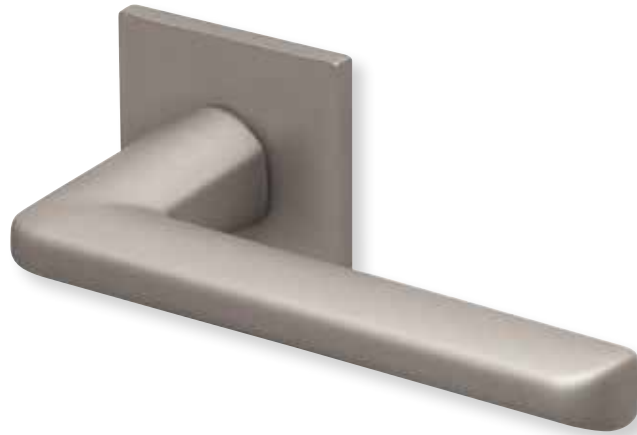

Fenstergriff

Black satin		€	exkl. MwSt.
auf eckiger Rosette	EBS8106	34,90	

Rosettenkits

Quadrat/Black satin		€	exkl. MwSt.
BB - Kit	QBS17006	14,90	
PZ - Kit	QBS17007	14,90	
RZ - Kit	QBS17008	14,90	
Blind - Kit	QBS17012	14,90	
WC - Kit	QBS17015	24,90	

Knopf		€	exkl. MwSt.
für Wechselgarnitur	QBS671000S	54,90	
Knopf drehbar DIN R/L	QBS16081DOS	54,90	
Knopf einseitig fix	QBS691000S	54,90	

Bänder, Zierhülsen und Muschelgriffe ab Seite 166

Zierhülsen für 2-tlg. Bänder