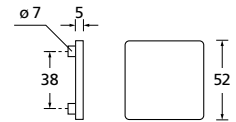

Drückerpaar

Messing poliert		€	exkl. MwSt.
auf Quadratrosette	QMP8044OS	69,90	
für Glastürbeschläge	DMP8044OS	59,90	
Halbgarnitur			
DIN R	QMP80441OS	41,90	
DIN L	QMP80442OS	41,90	

Fenstergriff

Messing poliert		€	exkl. MwSt.
auf eckiger Rosette	EMP8044	41,90	

Rosettenkits

Quadrat/Messing poliert		€	exkl. MwSt.
BB - Kit	QMP17006	14,90	
PZ - Kit	QMP17007	14,90	
RZ - Kit	QMP17008	14,90	
Blind - Kit	QMP17012	14,90	
WC - Kit	QMP17015	24,90	

Knopf		€	exkl. MwSt.
für Wechselgarnitur	QMP67100OS	54,90	
Knopf drehbar DIN R/L	QMP16081DOS	54,90	
Knopf einseitig fix	QMP69100OS	54,90	

Bänder, Zierhülsen und Muschelgriffe ab Seite 166