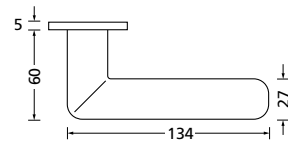

Bänder, Zierhülsen und Muschelgriffe ab Seite 166

Zierhülsen für 2-tlg. Bänder

Black satin

Form 8010

BB - Rosettenkit

PZ - Rosettenkit

WC - Rosettenkit

RZ - Rosettenkit