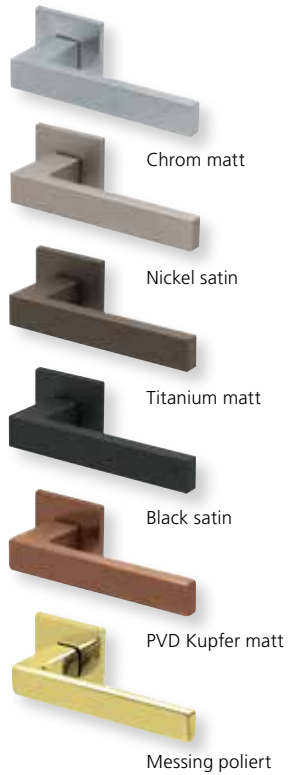

Form 8106 Q
Seite 80-85

Form 8050 Q
Seite 86-91

Form 8040Q
Seite 108-119