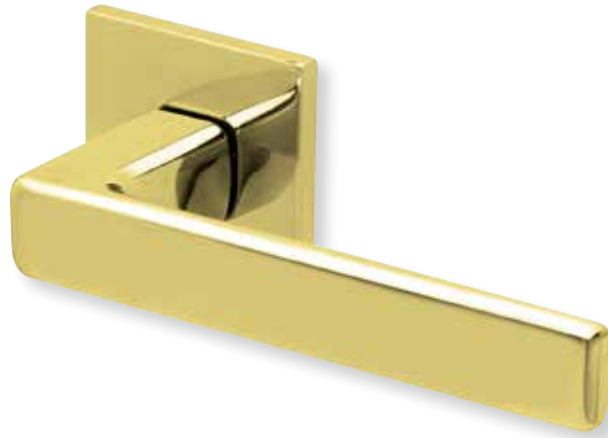

Knopf		€	exkl. MwSt.
für Wechselgarnitur	QBS671000S	54,90	
Knopf drehbar DIN R/L	QBS16081DOS	54,90	
Knopf einseitig fix	QBS691000S	54,90	

Bänder, Zierhülsen und Muschelgriffe ab Seite 166

Zierhülsen für 2-tlg. Bänder

Fenstergriff

PVD Kupfer matt		€	exkl. MwSt.
auf eckiger Rosette	EKM8040	56,90	

Rosettenkits

Quadrat/PVD Kupfer matt		€	exkl. MwSt.
BB - Kit	QKM17006	24,90	
PZ - Kit	QKM17007	24,90	
RZ - Kit	QKM17008	24,90	
Blind - Kit	QKM17012	24,90	
WC - Kit	QKM17015	39,90	

Knopf		€	exkl. MwSt.
für Wechselgarnitur	QKM671000S	99,90	
Knopf drehbar DIN R/L	QKM16081DOS	99,90	
Knopf einseitig fix	QKM691000S	99,90	

Bänder, Zierhülsen und Muschelgriffe ab Seite 166

Zierhülsen für 2-tlg. Bänder