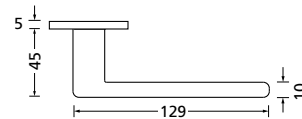

Bänder, Zierhülsen und Muschelgriffe ab Seite 166

Zierhülsen für 2-tlg. Bänder

Chrom matt

Form 8040 Q

Drückerpaar

Chrom matt		€	exkl. MwSt.
auf Quadratrosette	QCRM8040OS	54,90	
für Glastürbeschläge	DCRM8040OS	39,90	
Halbgarnitur			
DIN R	QCRM80401OS	31,90	
DIN L	QCRM80402OS	31,90	