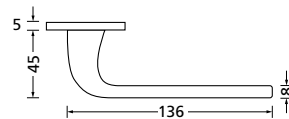

Bänder, Zierhülsen und Muschelgriffe ab Seite 166

Zierhülsen für 2-tlg. Bänder

Black satin

Form 8077

BB - Rosettenkit

PZ - Rosettenkit

WC - Rosettenkit

RZ - Rosettenkit