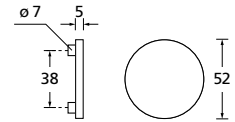

Drückerpaar

Black satin		€	exkl. MwSt.
auf Rundrosette	RBS80400S	49,90	
für Glastürbeschläge	DBS80400S	39,90	
Halbgarnitur			
DIN R	RBS804010S	29,90	
DIN L	RBS804020S	29,90	

Fenstergriff

Black satin		€	exkl. MwSt.
auf ovaler Rosette	OBS8040	32,90	

Rosettenkits

rund/Black satin		€	exkl. MwSt.
BB - Kit	RBS17006	10,90	
PZ - Kit	RBS17007	10,90	
RZ - Kit	RBS17008	10,90	
Blind - Kit	RBS17012	10,90	
WC - Kit	RBS17015	20,90	

Knopf			
für Wechselgarnitur	RBS671000S	49,90	
Knopf drehbar DIN R/L	RBS16081DOS	49,90	
Knopf einseitig fix	RBS691000S	49,90	

Bänder, Zierhülsen und Muschelgriffe ab Seite 166