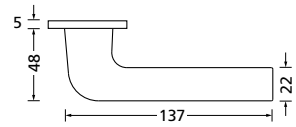

Bänder, Zierhülsen und Muschelgriffe ab Seite 166

Zierhülsen für 2-tlg. Bänder

Messing poliert

Form 8044

BB - Rosettenkit

PZ - Rosettenkit

WC - Rosettenkit

RZ - Rosettenkit