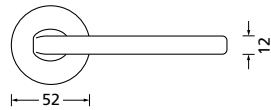

Bänder, Zierhülsen und Muschelgriffe ab Seite 166

Zierhülsen für 2-tlg. Bänder

Black satin

Form 8050

BB - Rosettenkit

PZ - Rosettenkit

WC - Rosettenkit

RZ - Rosettenkit