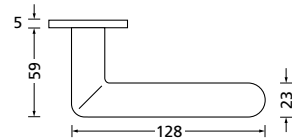

Bänder, Zierhülsen und Muschelgriffe ab Seite 166

Zierhülsen für 2-tlg. Bänder

Nickel satin

Form 8050

BB - Rosettenkit

PZ - Rosettenkit

WC - Rosettenkit

RZ - Rosettenkit