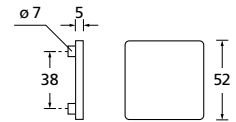

Drückerpaar

Titanium matt		€	exkl. MwSt.
auf Quadratrosette	QTT80500S	54,90	
für Glastürbeschläge	DTT80500S	39,90	
Halbgarnitur			
DIN R	QTT805010S	31,90	
DIN L	QTT805020S	31,90	

Fenstergriff

Titanium matt		€	exkl. MwSt.
auf eckiger Rosette	ETT8050	34,90	

Rosettenkits

Quadrat/Titanium matt		€	exkl. MwSt.
BB - Kit	QTT17006	14,90	
PZ - Kit	QTT17007	14,90	
RZ - Kit	QTT17008	14,90	
Blind - Kit	QTT17012	14,90	
WC - Kit	QTT17015	24,90	

Knopf		
für Wechselgarnitur	QTT671000S	54,90
Knopf drehbar DIN R/L	QTT16081DOS	54,90
Knopf einseitig fix	QTT691000S	54,90

Bänder, Zierhülsen und Muschelgriffe ab Seite 166