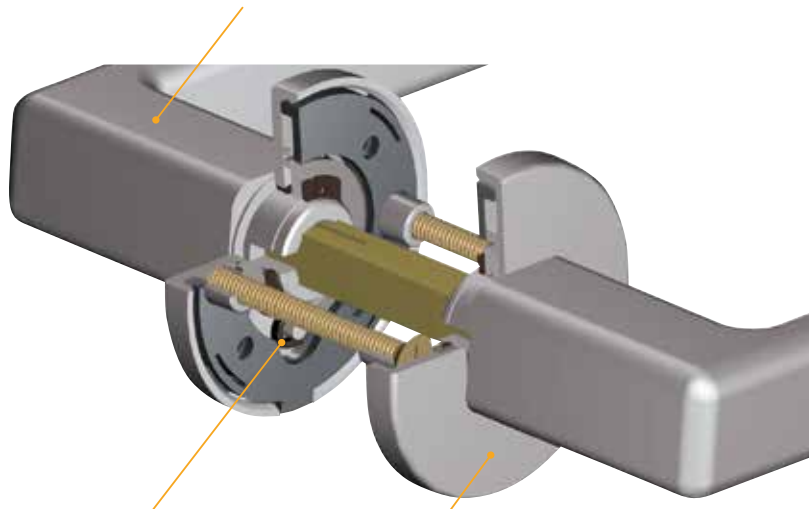

Dauerhaft schön ist nur was dauerhaft funktioniert!

Jeden Tag, zu jeder Stunde, überall ...

Türgriffe sind so selbstverständlich, wir bemerken und sehen sie nicht mehr, obwohl wir sie jeden Tag, zu jeder Stunde überall auf unserer Welt unzählige Male betätigen. Erst, wenn sie nicht mehr funktionieren, fallen sie uns auf. Demzufolge ist die vorrangige Aufgabe eines Türgriffs, so lange wie nur möglich unbemerkt und unbeachtet zu bleiben. Für uns Grund genug Bewegungsmechanismen für unsere Garnituren zu finden, die genau diese Kriterien erfüllen.

Funktion und Montage Technik im Detail

Rosetten und Drücker:

Festdrehbar mit dem Drücker verbundene Rosetten können **bequem in Sekundenschnelle** auf die Unterkonstruktionen aufgeklippt werden.

Die Rückstellfedern:

Starke Rückstellfedern unterstützen tatkräftig das Schloss und verhindern das Hängen der Drücker.

Die Rosetten:

Trotz integrierter Technik mit Rückstellfedern und Anschlag sind die Rosetten nur **5 mm flach!**