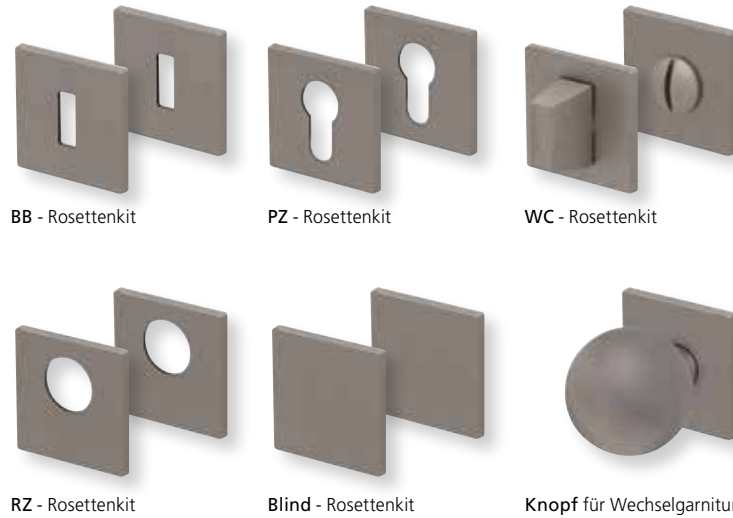

Drückerpaar

Nickel satin		€	exkl. MwSt.
auf Quadratrosette	QNS80400S	54,90	
für Glastürbeschläge	DNS80400S	39,90	
Halbgarnitur			
DIN R	QNS804010S	31,90	
DIN L	QNS804020S	31,90	

Fenstergriff

Nickel satin		€	exkl. MwSt.
auf eckiger Rosette	ENS8040	34,90	

Rosettenkits

Quadrat/Nickel satin		€	exkl. MwSt.
BB - Kit	QNS17006	14,90	
PZ - Kit	QNS17007	14,90	
RZ - Kit	QNS17008	14,90	
Blind - Kit	QNS17012	14,90	
WC - Kit	QNS17015	24,90	

Knopf			
für Wechselgarnitur	QNS671000S	54,90	
Knopf drehbar DIN R/L	QNS16081DOS	54,90	
Knopf einseitig fix	QNS691000S	54,90	

Bänder, Zierhülsen und Muschelgriffe ab Seite 166