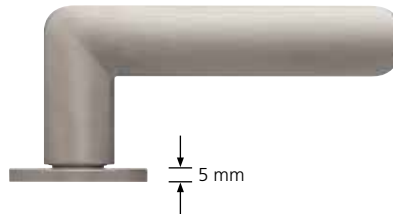

Formen und Material

geschmiedetes Messing und Zinkdruckguss

formspiele® Drückerpaare aus geschmiedetem Messing:

Alle Oberflächen der Formen 8011, 8020, 8030, 8080.

Formen 8040, 8044 in PVD Kupfer matt und Messing poliert.