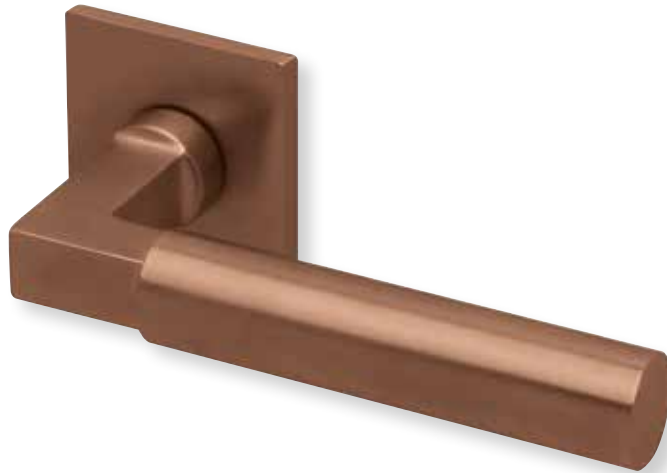

Fenstergriff

Black satin		€	exkl. MwSt.
auf eckiger Rosette	EBS8080	56,90	

Rosettenkits

Quadrat/Black satin		€	exkl. MwSt.
BB - Kit	QBS17006	14,90	
PZ - Kit	QBS17007	14,90	
RZ - Kit	QBS17008	14,90	
Blind - Kit	QBS17012	14,90	
WC - Kit	QBS17015	24,90	

Knopf		
für Wechselgarnitur	QBS671000S	54,90
Knopf drehbar DIN R/L	QBS16081DOS	54,90
Knopf einseitig fix	QBS691000S	54,90

Bänder, Zierhülsen und Muschelgriffe ab Seite 166

Zierhülsen für 2-tlg. Bänder

PVD Kupfer matt