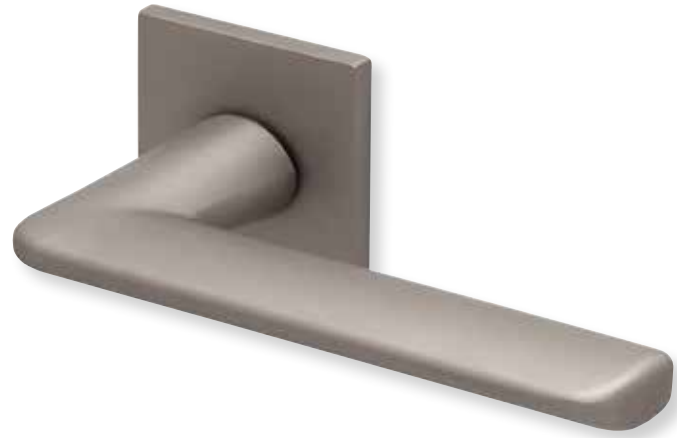

Chrom matt		€	exkl. MwSt.
auf eckiger Rosette	ECRM8010	34,90	

Rosettenkits

Quadrat/Chrom matt		€	exkl. MwSt.
BB - Kit	QCRM17006	14,90	
PZ - Kit	QCRM17007	14,90	
RZ - Kit	QCRM17008	14,90	
Blind - Kit	QCRM17012	14,90	
WC - Kit	QCRM17015	24,90	

Knopf		€	exkl. MwSt.
für Wechselgarnitur	QCRM671000S	54,90	
Knopf drehbar DIN R/L	QCRM16081DOS	54,90	
Knopf einseitig fix	QCRM691000S	54,90	

Bänder, Zierhülsen und Muschelgriffe ab Seite 166

Zierhülsen für 2-tlg. Bänder