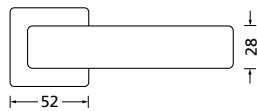

Bänder, Zierhülsen und Muschelgriffe ab Seite 166

Zierhülsen für 2-tlg. Bänder

Titanium matt

Form 8077 Q

BB - Rosettenkit

PZ - Rosettenkit

WC - Rosettenkit

RZ - Rosettenkit