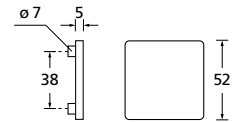

Bänder, Zierhülsen und Muschelgriffe ab Seite 166

Zierhülsen für 2-tlg. Bänder

Chrom matt

Form 8077 Q

Drückerpaar

Chrom matt		€	exkl. MwSt.
auf Quadratrosette	QCRM8077OS	54,90	
für Glastürbeschläge	DCRM8077OS	39,90	
Halbgarnitur			
DIN R	QCRM80771OS	31,90	
DIN L	QCRM80772OS	31,90	