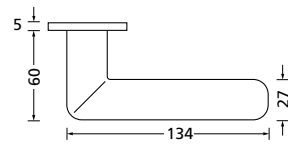

Nickel satin

Form 8010 Q