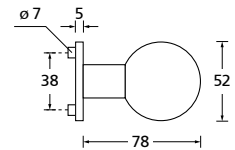

Drückerpaar

Messing poliert		€	exkl. MwSt.
auf Rundrosette	RMP80800S	99,90	
für Glastürbeschläge	DMP80800S	89,90	
Halbgarnitur			
DIN R	RMP808010S	57,90	
DIN L	RMP808020S	57,90	

Fenstergriff

Messing poliert		€	exkl. MwSt.
auf ovaler Rosette	OMP8080	54,90	

Rosettenkits

rund/Messing poliert		€	exkl. MwSt.
BB - Kit	RMP17006	10,90	
PZ - Kit	RMP17007	10,90	
RZ - Kit	RMP17008	10,90	
Blind - Kit	RMP17012	10,90	
WC - Kit	RMP17015	20,90	

Knopf			
für Wechselgarnitur	RMP671000S	49,90	
Knopf drehbar DIN R/L	RMP16081DOS	49,90	
Knopf einseitig fix	RMP691000S	49,90	

Bänder, Zierhülsen und Muschelgriffe ab Seite 166