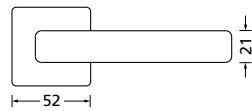

Messing poliert

Form 8040 Q