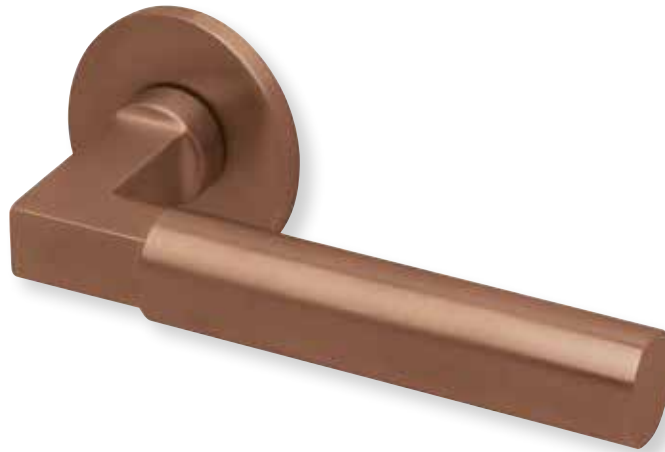

Fenstergriff

Black satin		€	exkl. MwSt.
auf ovaler Rosette	OBS8080	54,90	

Rosettenkits

Black satin		€	exkl. MwSt.
BB - Kit	RBS17006	10,90	
PZ - Kit	RBS17007	10,90	
RZ - Kit	RBS17008	10,90	
Blind - Kit	RBS17012	10,90	
WC - Kit	RBS17015	20,90	

Knopf		€	exkl. MwSt.
für Wechselgarnitur	RBS671000S	49,90	
Knopf drehbar DIN R/L	RBS16081DOS	49,90	
Knopf einseitig fix	RBS691000S	49,90	

Bänder, Zierhülsen und Muschelgriffe ab Seite 166

Zierhülsen für 2-tlg. Bänder