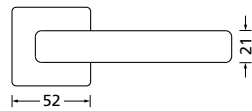

Bänder, Zierhülsen und Muschelgriffe ab Seite 166

Zierhülsen für 2-tlg. Bänder

Black satin

Form 8040 Q

BB - Rosettenkit

PZ - Rosettenkit

WC - Rosettenkit

RZ - Rosettenkit