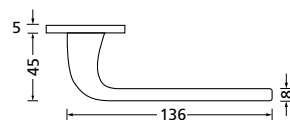

Bänder, Zierhülsen und Muschelgriffe ab Seite 166

Zierhülsen für 2-tlg. Bänder

Chrom matt

Form 8077 Q

Drückerpaar

Chrom matt		€	exkl. MwSt.
auf Quadratrosette	QCRM8077OS	54,90	
für Glastürbeschläge	DCRM8077OS	39,90	
Halbgarnitur			
DIN R	QCRM80771OS	31,90	
DIN L	QCRM80772OS	31,90	