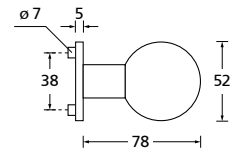

Drückerpaar

Titanium matt		€	exkl. MwSt.
auf Rundrosette	RTT8106OS	49,90	
für Glastürbeschläge	DTT8106OS	39,90	
Halbgarnitur			
DIN R	RTT81061OS	29,90	
DIN L	RTT81062OS	29,90	

Fenstergriff

Titanium matt		€	exkl. MwSt.
auf ovaler Rosette	OTT8106	32,90	

Rosettenkits

rund/Titanium matt		€	exkl. MwSt.
BB - Kit	RTT17006	10,90	
PZ - Kit	RTT17007	10,90	
RZ - Kit	RTT17008	10,90	
Blind - Kit	RTT17012	10,90	
WC - Kit	RTT17015	20,90	

Knopf		€	exkl. MwSt.
für Wechselgarnitur	RTT67100OS	49,90	
Knopf drehbar DIN R/L	RTT16081DOS	49,90	
Knopf einseitig fix	RTT69100OS	49,90	

Bänder, Zierhülsen und Muschelgriffe ab Seite 166