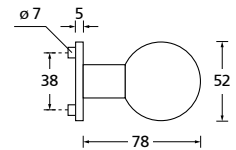

Drückerpaar

Black satin		€	exkl. MwSt.
auf Quadratrosette	QBS81060S	54,90	
für Glastürbeschläge	DBS81060S	39,90	
Halbgarnitur			
DIN R	QBS810610S	31,90	
DIN L	QBS810620S	31,90	

Fenstergriff

Black satin		€	exkl. MwSt.
auf eckiger Rosette	EBS8106	34,90	

Rosettenkits

Quadrat/Black satin		€	exkl. MwSt.
BB - Kit	QBS17006	14,90	
PZ - Kit	QBS17007	14,90	
RZ - Kit	QBS17008	14,90	
Blind - Kit	QBS17012	14,90	
WC - Kit	QBS17015	24,90	

Knopf		€	exkl. MwSt.
für Wechselgarnitur	QBS671000S	54,90	
Knopf drehbar DIN R/L	QBS16081DOS	54,90	
Knopf einseitig fix	QBS691000S	54,90	

Bänder, Zierhülsen und Muschelgriffe ab Seite 166