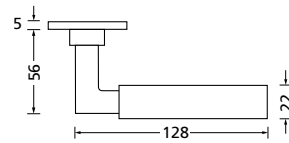

Bänder, Zierhülsen und Muschelgriffe ab Seite 166

Zierhülsen für 2-tlg. Bänder

Nickel satin

Form 8080 Q

Drückerpaar

Nickel satin		€	exkl. MwSt.
auf Quadratrosette	QNS80800S	99,90	
für Glastürbeschläge	DNS80800S	89,90	
Halbgarnitur			
DIN R	QNS808010S	57,90	
DIN L	QNS808020S	57,90	