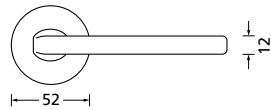

Titanium matt

Form 8050