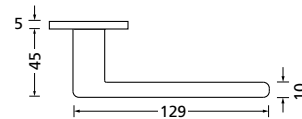

PVD Kupfer matt

Form 8040 Q