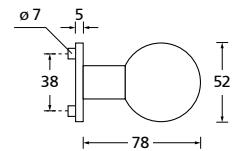

Drückerpaar

Nickel satin		€	exkl. MwSt.
auf Rundrosette	RNS80770S	49,90	
für Glastürbeschläge	DNS80770S	39,90	
Halbgarnitur			
DIN R	RNS807710S	29,90	
DIN L	RNS807720S	29,90	

Fenstergriff

Nickel satin		€	exkl. MwSt.
auf ovaler Rosette	ONS8077	32,90	

Rosettenkits

rund/Nickel satin		€	exkl. MwSt.
BB - Kit	RNS17006	10,90	
PZ - Kit	RNS17007	10,90	
RZ - Kit	RNS17008	10,90	
Blind - Kit	RNS17012	10,90	
WC - Kit	RNS17015	20,90	

Knopf			
für Wechselgarnitur	RNS671000S	49,90	
Knopf drehbar DIN R/L	RNS16081DOS	49,90	
Knopf einseitig fix	RNS691000S	49,90	

Bänder, Zierhülsen und Muschelgriffe ab Seite 166