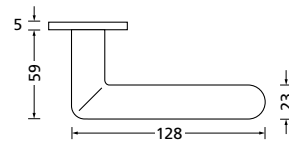

Titanium matt

Form 8050 Q