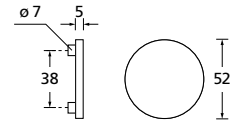

Drückerpaar

PVD Kupfer matt		€	exkl. MwSt.
auf Rundrosette	RKM8044OS	99,90	
für Glastürbeschläge	DKM8044OS	79,90	
Halbgarnitur			
DIN R	RKM80441OS	57,90	
DIN L	RKM80442OS	57,90	

Fenstergriff

PVD Kupfer matt		€	exkl. MwSt.
auf ovaler Rosette	OKM8044	54,90	

Rosettenkits

rund/PVD Kupfer matt		€	exkl. MwSt.
BB - Kit	RKM17006	24,90	
PZ - Kit	RKM17007	24,90	
RZ - Kit	RKM17008	24,90	
Blind - Kit	RKM17012	24,90	
WC - Kit	RKM17015	39,90	

Knopf		€	exkl. MwSt.
für Wechselgarnitur	RKM67100OS	99,90	
Knopf drehbar DIN R/L	RKM16081DOS	99,90	
Knopf einseitig fix	RKM69100OS	99,90	

Bänder, Zierhülsen und Muschelgriffe ab Seite 166