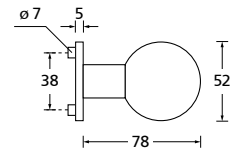

Drückerpaar

PVD Kupfer matt		€	exkl. MwSt.
auf Rundrosette	RKM8040OS	99,90	
für Glastürbeschläge	DKM8040OS	79,90	
Halbgarnitur			
DIN R	RKM80401OS	57,90	
DIN L	RKM80402OS	57,90	

Fenstergriff

PVD Kupfer matt		€	exkl. MwSt.
auf ovaler Rosette	OKM8040	54,90	

Rosettenkits

rund/PVD Kupfer matt		€	exkl. MwSt.
BB - Kit	RKM17006	24,90	
PZ - Kit	RKM17007	24,90	
RZ - Kit	RKM17008	24,90	
Blind - Kit	RKM17012	24,90	
WC - Kit	RKM17015	39,90	

Knopf		€	exkl. MwSt.
für Wechselgarnitur	RKM67100OS	99,90	
Knopf drehbar DIN R/L	RKM16081DOS	99,90	
Knopf einseitig fix	RKM69100OS	99,90	

Bänder, Zierhülsen und Muschelgriffe ab Seite 166