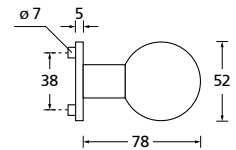

Drückerpaar

PVD Kupfer matt		€	exkl. MwSt.
auf Quadratrosette	QKM80800S	129,90	
für Glastürbeschläge	DKM80800S	109,90	
Halbgarnitur			
DIN R	QKM808010S	75,90	
DIN L	QKM808020S	75,90	

Fenstergriff

PVD Kupfer matt		€	exkl. MwSt.
auf eckiger Rosette	EKM8080	84,90	

Rosettenkits

Quadrat/PVD Kupfer matt		€	exkl. MwSt.
BB - Kit	QKM17006	24,90	
PZ - Kit	QKM17007	24,90	
RZ - Kit	QKM17008	24,90	
Blind - Kit	QKM17012	24,90	
WC - Kit	QKM17015	39,90	

Knopf		€	exkl. MwSt.
für Wechselgarnitur	QKM671000S	99,90	
Knopf drehbar DIN R/L	QKM16081DOS	99,90	
Knopf einseitig fix	QKM691000S	99,90	

Bänder, Zierhülsen und Muschelgriffe ab Seite 166