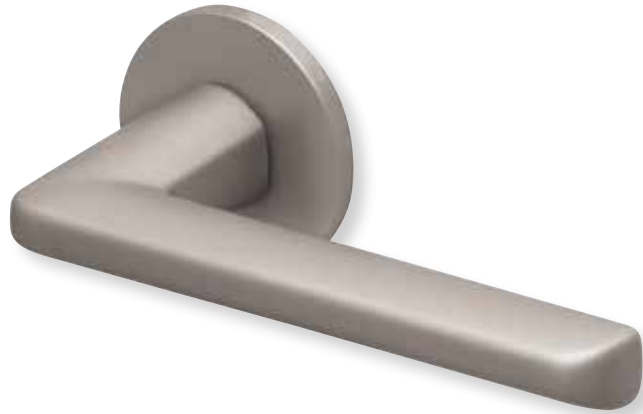

Rosettenkits

rund/Black satin		€	exkl. MwSt.
BB - Kit	RBS17006	10,90	
PZ - Kit	RBS17007	10,90	
RZ - Kit	RBS17008	10,90	
Blind - Kit	RBS17012	10,90	
WC - Kit	RBS17015	20,90	

Knopf			
für Wechselgarnitur	RBS67100OS	49,90	
Knopf drehbar DIN R/L	RBS16081DOS	49,90	
Knopf einseitig fix	RBS69100OS	49,90	

Bänder, Zierhülsen und Muschelgriffe ab Seite 166

Zierhülsen für 2-tlg. Bänder

Nickel satin

Form 8050

BB - Rosettenkit

PZ - Rosettenkit

WC - Rosettenkit

RZ - Rosettenkit