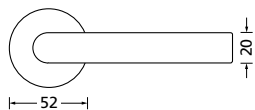

Bänder, Zierhülsen und Muschelgriffe ab Seite 166

Zierhülsen für 2-tlg. Bänder

Titanium matt

Form 8106

BB - Rosettenkit

PZ - Rosettenkit

WC - Rosettenkit

RZ - Rosettenkit