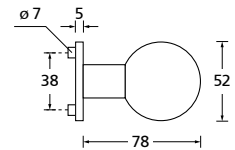

Drückerpaar

Titanium matt		€	exkl. MwSt.
auf Rundrosette	RTT80500S	49,90	
für Glastürbeschläge	DTT80500S	39,90	
Halbgarnitur			
DIN R	RTT805010S	29,90	
DIN L	RTT805020S	29,90	

Fenstergriff

Titanium matt		€	exkl. MwSt.
auf ovaler Rosette	OTT8050	32,90	

Rosettenkits

rund/Titanium matt		€	exkl. MwSt.
BB - Kit	RTT17006	10,90	
PZ - Kit	RTT17007	10,90	
RZ - Kit	RTT17008	10,90	
Blind - Kit	RTT17012	10,90	
WC - Kit	RTT17015	20,90	

Knopf		
für Wechselgarnitur	RTT671000S	49,90
Knopf drehbar DIN R/L	RTT16081DOS	49,90
Knopf einseitig fix	RTT691000S	49,90

Bänder, Zierhülsen und Muschelgriffe ab Seite 166