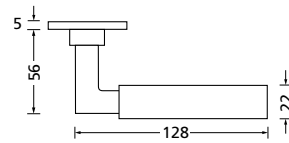

Bänder, Zierhülsen und Muschelgriffe ab Seite 166

Zierhülsen für 2-tlg. Bänder

Nickel satin

Form 8080

BB - Rosettenkit

PZ - Rosettenkit

WC - Rosettenkit

RZ - Rosettenkit