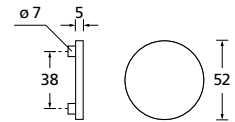

Drückerpaar

Black satin		€	exkl. MwSt.
auf Rundrosette	RBS8044OS	49,90	
für Glastürbeschläge	DBS8044OS	39,90	
Halbgarnitur			
DIN R	RBS80441OS	29,90	
DIN L	RBS80442OS	29,90	

Fenstergriff

Black satin		€	exkl. MwSt.
auf ovaler Rosette	OBS8044	32,90	

Rosettenkits

rund/Black satin		€	exkl. MwSt.
BB - Kit	RBS17006	10,90	
PZ - Kit	RBS17007	10,90	
RZ - Kit	RBS17008	10,90	
Blind - Kit	RBS17012	10,90	
WC - Kit	RBS17015	20,90	

Knopf		€	exkl. MwSt.
für Wechselgarnitur	RBS67100OS	49,90	
Knopf drehbar DIN R/L	RBS16081DOS	49,90	
Knopf einseitig fix	RBS69100OS	49,90	

Bänder, Zierhülsen und Muschelgriffe ab Seite 166