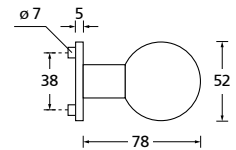

Drückerpaar

Titanium matt		€	exkl. MwSt.
auf Quadratrosette	QTT81060S	54,90	
für Glastürbeschläge	DTT81060S	39,90	
Halbgarnitur			
DIN R	QTT810610S	31,90	
DIN L	QTT810620S	31,90	

Fenstergriff

Titanium matt		€	exkl. MwSt.
auf eckiger Rosette	ETT8106	34,90	

Rosettenkits

Quadrat/Titanium matt		€	exkl. MwSt.
BB - Kit	QTT17006	14,90	
PZ - Kit	QTT17007	14,90	
RZ - Kit	QTT17008	14,90	
Blind - Kit	QTT17012	14,90	
WC - Kit	QTT17015	24,90	

Knopf		
für Wechselgarnitur	QTT671000S	54,90
Knopf drehbar DIN R/L	QTT16081DOS	54,90
Knopf einseitig fix	QTT691000S	54,90

Bänder, Zierhülsen und Muschelgriffe ab Seite 166