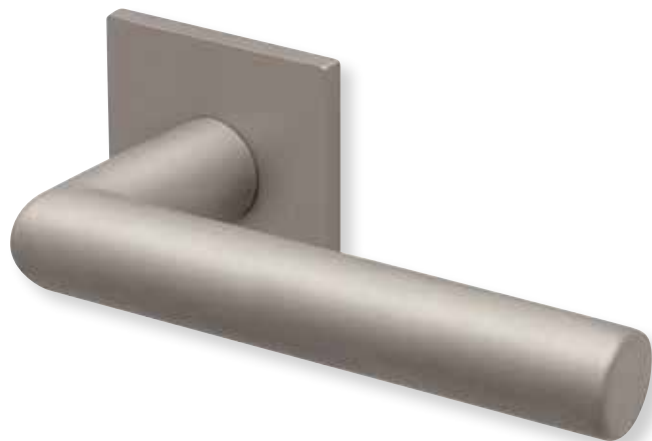

Fenstergriff

Messing poliert		€	exkl. MwSt.
auf ovaler Rosette	OMP8080	54,90	

Rosettenkits

rund/Messing poliert		€	exkl. MwSt.
BB - Kit	RMP17006	10,90	
PZ - Kit	RMP17007	10,90	
RZ - Kit	RMP17008	10,90	
Blind - Kit	RMP17012	10,90	
WC - Kit	RMP17015	20,90	

Knopf			
für Wechselgarnitur	RMP671000S	49,90	
Knopf drehbar DIN R/L	RMP16081DOS	49,90	
Knopf einseitig fix	RMP691000S	49,90	

Bänder, Zierhülsen und Muschelgriffe ab Seite 166

Zierhülsen für 2-tlg. Bänder