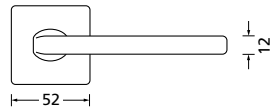

Titanium matt

Form 8050 Q