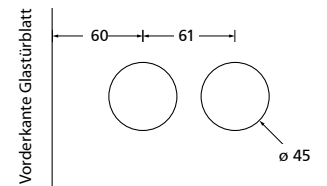

Bohrmaße Glasstürschloss

Glastürschlösser Titanium matt € exkl. MwSt.

Glastürschloss Blind	TT20215	119,90
Glastürschloss BB	TT20216	129,90
Glastürschloss PZ	TT20217	129,90
Glastürschloss WC	TT20218	149,90