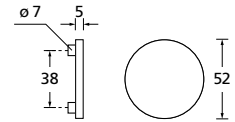

Drückerpaar

Black satin		€	exkl. MwSt.
auf Rundrosette	RBS80800S	99,90	
für Glastürbeschläge	DBS80800S	89,90	
Halbgarnitur			
DIN R	RBS808010S	57,90	
DIN L	RBS808020S	57,90	

Fenstergriff

Black satin		€	exkl. MwSt.
auf ovaler Rosette	OBS8080	54,90	

Rosettenkits

Black satin		€	exkl. MwSt.
BB - Kit	RBS17006	10,90	
PZ - Kit	RBS17007	10,90	
RZ - Kit	RBS17008	10,90	
Blind - Kit	RBS17012	10,90	
WC - Kit	RBS17015	20,90	

Knopf		€	exkl. MwSt.
für Wechselgarnitur	RBS671000S	49,90	
Knopf drehbar DIN R/L	RBS16081DOS	49,90	
Knopf einseitig fix	RBS691000S	49,90	

Bänder, Zierhülsen und Muschelgriffe ab Seite 166