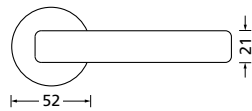

PVD Kupfer matt

Form 8040