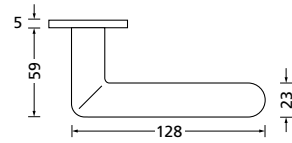

Titanium matt

Form 8050