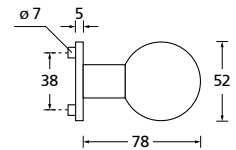

Drückerpaar

Chrom matt		€	exkl. MwSt.
auf Quadratrosette	QCRM80100S	54,90	
für Glastürbeschläge	DCRM80100S	39,90	
Halbgarnitur			
DIN R	QCRM801010S	31,90	
DIN L	QCRM801020S	31,90	

Fenstergriff

Chrom matt		€	exkl. MwSt.
auf eckiger Rosette	ECRM8010	34,90	

Rosettenkits

Quadrat/Chrom matt		€	exkl. MwSt.
BB - Kit	QCRM17006	14,90	
PZ - Kit	QCRM17007	14,90	
RZ - Kit	QCRM17008	14,90	
Blind - Kit	QCRM17012	14,90	
WC - Kit	QCRM17015	24,90	

Knopf		€	exkl. MwSt.
für Wechselgarnitur	QCRM671000S	54,90	
Knopf drehbar DIN R/L	QCRM16081DOS	54,90	
Knopf einseitig fix	QCRM691000S	54,90	

Bänder, Zierhülsen und Muschelgriffe ab Seite 166