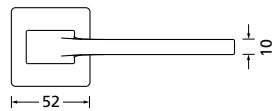

Messing poliert

Form 8044 Q