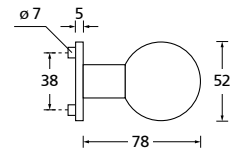

Drückerpaar

Titanium matt		€	exkl. MwSt.
auf Quadratrosette	QTT80500S	54,90	
für Glastürbeschläge	DTT80500S	39,90	
Halbgarnitur			
DIN R	QTT805010S	31,90	
DIN L	QTT805020S	31,90	

Fenstergriff

Titanium matt		€	exkl. MwSt.
auf eckiger Rosette	ETT8050	34,90	

Rosettenkits

Quadrat/Titanium matt		€	exkl. MwSt.
BB - Kit	QTT17006	14,90	
PZ - Kit	QTT17007	14,90	
RZ - Kit	QTT17008	14,90	
Blind - Kit	QTT17012	14,90	
WC - Kit	QTT17015	24,90	

Knopf		
für Wechselgarnitur	QTT671000S	54,90
Knopf drehbar DIN R/L	QTT16081DOS	54,90
Knopf einseitig fix	QTT691000S	54,90

Bänder, Zierhülsen und Muschelgriffe ab Seite 166