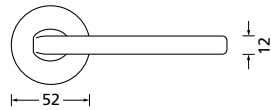

Bänder, Zierhülsen und Muschelgriffe ab Seite 166

Zierhülsen für 2-tlg. Bänder

Nickel satin

Form 8050

BB - Rosettenkit

PZ - Rosettenkit

WC - Rosettenkit

RZ - Rosettenkit