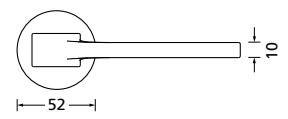

Bänder, Zierhülsen und Muschelgriffe ab Seite 166

Zierhülsen für 2-tlg. Bänder

Black satin

Form 8044

BB - Rosettenkit

PZ - Rosettenkit

WC - Rosettenkit

RZ - Rosettenkit