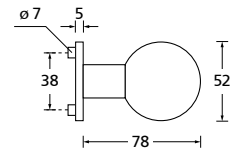

Drückerpaar

Titanium matt		€	exkl. MwSt.
auf Rundrosette	RTT80440S	49,90	
für Glastürbeschläge	DTT80440S	39,90	
Halbgarnitur			
DIN R	RTT804410S	29,90	
DIN L	RTT804420S	29,90	

Fenstergriff

Titanium matt		€	exkl. MwSt.
auf ovaler Rosette	OTT8044	32,90	

Rosettenkits

rund/Titanium matt		€	exkl. MwSt.
BB - Kit	RTT17006	10,90	
PZ - Kit	RTT17007	10,90	
RZ - Kit	RTT17008	10,90	
Blind - Kit	RTT17012	10,90	
WC - Kit	RTT17015	20,90	

Knopf		€	exkl. MwSt.
für Wechselgarnitur	RTT671000S	49,90	
Knopf drehbar DIN R/L	RTT16081DOS	49,90	
Knopf einseitig fix	RTT691000S	49,90	

Bänder, Zierhülsen und Muschelgriffe ab Seite 166