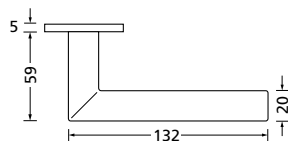

Bänder, Zierhülsen und Muschelgriffe ab Seite 166

Zierhülsen für 2-tlg. Bänder

Titanium matt

Form 8106

BB - Rosettenkit

PZ - Rosettenkit

WC - Rosettenkit

RZ - Rosettenkit