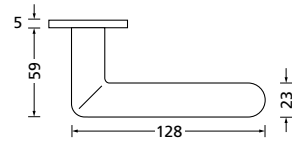

Bänder, Zierhülsen und Muschelgriffe ab Seite 166

Zierhülsen für 2-tlg. Bänder

Black satin

Form 8050

BB - Rosettenkit

PZ - Rosettenkit

WC - Rosettenkit

RZ - Rosettenkit