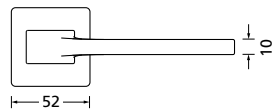

Bänder, Zierhülsen und Muschelgriffe ab Seite 166

Zierhülsen für 2-tlg. Bänder

Nickel satin

Form 8044 Q

Drückerpaar

Nickel satin		€	exkl. MwSt.
auf Quadratrosette	QNS80440S	54,90	
für Glastürbeschläge	DNS80440S	29,90	
Halbgarnitur			
DIN R	QNS804410S	31,90	
DIN L	QNS804420S	31,90	