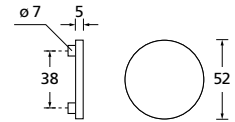

Drückerpaar

Chrom		€ exkl. MwSt.
auf Rundrosette	RCR80800S	99,90
Halbgarnitur		
DIN R	RCR80801OS	57,90
DIN L	RCR80802OS	57,90

Fenstergriff

Chrom		€ exkl. MwSt.
auf ovaler Rosette	OCR8080	54,90

Rosettenkits

rund/Chrom		€ exkl. MwSt.
BB - Kit	RCR17006	10,90
PZ - Kit	RCR17007	10,90
RZ - Kit	RCR17008	10,90
Blind - Kit	RCR17012	10,90
WC - Kit	RCR17015	20,90

Knopf		
für Wechselgarnitur	RCR671000S	49,90
Knopf drehbar DIN R/L	RCR16081DOS	49,90
Knopf einseitig fix	RCR691000S	49,90

Bänder, Zierhülsen und Muschelgriffe ab Seite 166