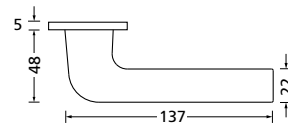

PVD Kupfer matt

Form 8044 Q