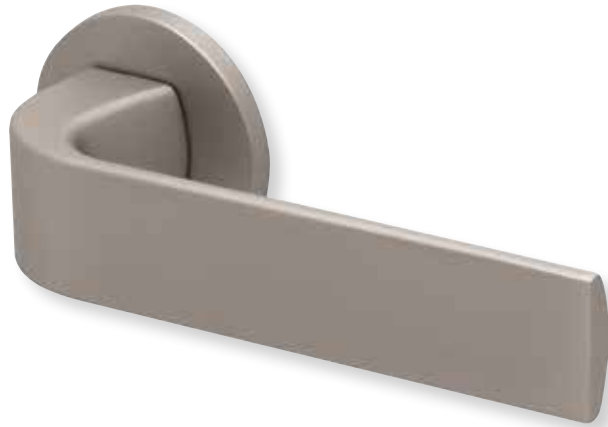

Bänder, Zierhülsen und Muschelgriffe ab Seite 166

Zierhülsen für 2-tlg. Bänder

Nickel satin

Form 8077

BB - Rosettenkit

PZ - Rosettenkit

WC - Rosettenkit

RZ - Rosettenkit