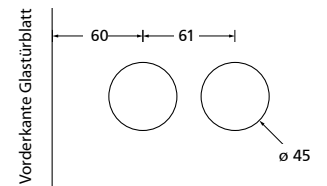

Oberfläche: PVD Messinggelb
Material: Edelstahl

Bohrmaße Gegenkasten

Chrom matt € exkl. MwSt.

Gegenkasten CRM20231L 119,90

Nickel satin

Gegenkasten NS20231L 119,90

Titanium matt

Gegenkasten TT20231L 119,90

Black satin € exkl. MwSt.

Gegenkasten BS20231L 119,90

PVD Kupfer matt

Gegenkasten KM20231L 159,90

PVD Messinggelb

Gegenkasten PVM20231L 139,90