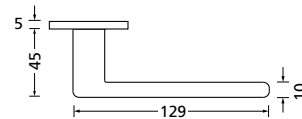

Bänder, Zierhülsen und Muschelgriffe ab Seite 166

Zierhülsen für 2-tlg. Bänder

Black satin

Form 8040 Q

BB - Rosettenkit

PZ - Rosettenkit

WC - Rosettenkit

RZ - Rosettenkit