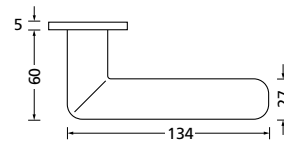

Titanium matt

Form 8010