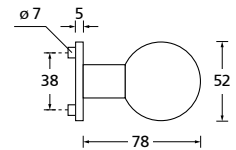

Drückerpaar

Black satin		€	exkl. MwSt.
auf Rundrosette	RBS80100S	49,90	
für Glastürbeschläge	DBS80100S	39,90	
Halbgarnitur			
DIN R	RBS801010S	29,90	
DIN L	RBS801020S	29,90	

Fenstergriff

Black satin		€	exkl. MwSt.
auf ovaler Rosette	OBS8010	32,90	

Rosettenkits

rund/Black satin		€	exkl. MwSt.
BB - Kit	RBS17006	10,90	
PZ - Kit	RBS17007	10,90	
RZ - Kit	RBS17008	10,90	
Blind - Kit	RBS17012	10,90	
WC - Kit	RBS17015	20,90	

Knopf		€	exkl. MwSt.
für Wechselgarnitur	RBS671000S	49,90	
Knopf drehbar DIN R/L	RBS16081DOS	49,90	
Knopf einseitig fix	RBS691000S	49,90	

Bänder, Zierhülsen und Muschelgriffe ab Seite 166