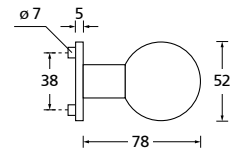

Drückerpaar

Titanium matt		€	exkl. MwSt.
auf Quadratrosette	QTT80770S	54,90	
für Glastürbeschläge	DTT80770S	39,90	
Halbgarnitur			
DIN R	QTT807710S	31,90	
DIN L	QTT807720S	31,90	

Fenstergriff

Titanium matt		€	exkl. MwSt.
auf eckiger Rosette	ETT8077	34,90	

Rosettenkits

Quadrat/Titanium matt		€	exkl. MwSt.
BB - Kit	QTT17006	14,90	
PZ - Kit	QTT17007	14,90	
RZ - Kit	QTT17008	14,90	
Blind - Kit	QTT17012	14,90	
WC - Kit	QTT17015	24,90	

Knopf		
für Wechselgarnitur	QTT671000S	54,90
Knopf drehbar DIN R/L	QTT16081DOS	54,90
Knopf einseitig fix	QTT691000S	54,90

Bänder, Zierhülsen und Muschelgriffe ab Seite 166