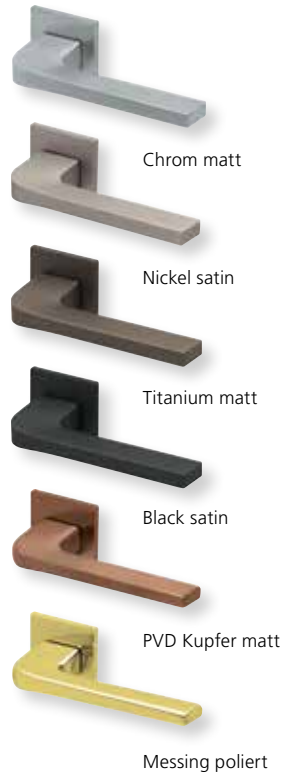

Form 8010 Q
Seite 92-99

Form 8044Q
Seite 120-131