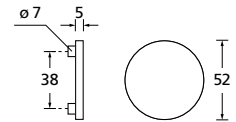

Drückerpaar

PVD Kupfer matt		€	exkl. MwSt.
auf Rundrosette	RKM8040OS	99,90	
für Glastürbeschläge	DKM8040OS	79,90	
Halbgarnitur			
DIN R	RKM80401OS	57,90	
DIN L	RKM80402OS	57,90	

Fenstergriff

PVD Kupfer matt		€	exkl. MwSt.
auf ovaler Rosette	OKM8040	54,90	

Rosettenkits

rund/PVD Kupfer matt		€	exkl. MwSt.
BB - Kit	RKM17006	24,90	
PZ - Kit	RKM17007	24,90	
RZ - Kit	RKM17008	24,90	
Blind - Kit	RKM17012	24,90	
WC - Kit	RKM17015	39,90	

Knopf		€	exkl. MwSt.
für Wechselgarnitur	RKM67100OS	99,90	
Knopf drehbar DIN R/L	RKM16081DOS	99,90	
Knopf einseitig fix	RKM69100OS	99,90	

Bänder, Zierhülsen und Muschelgriffe ab Seite 166