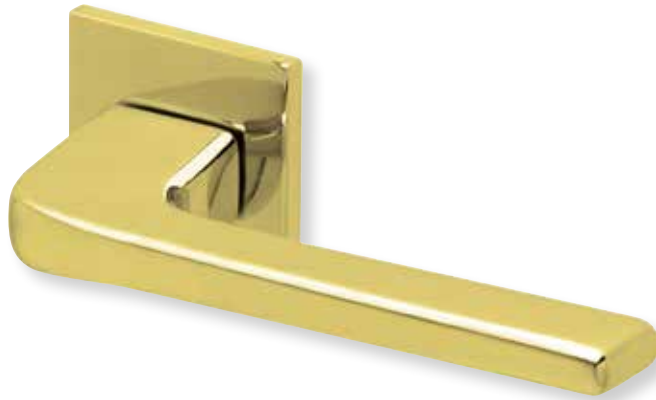

Knopf		€	exkl. MwSt.
für Wechselgarnitur	QBS671000S	54,90	
Knopf drehbar DIN R/L	QBS16081DOS	54,90	
Knopf einseitig fix	QBS691000S	54,90	

Bänder, Zierhülsen und Muschelgriffe ab Seite 166

Zierhülsen für 2-tlg. Bänder

Fenstergriff

PVD Kupfer matt		€	exkl. MwSt.
auf eckiger Rosette	EKM8044	56,90	

Rosettenkits

Quadrat/PVD Kupfer matt		€	exkl. MwSt.
BB - Kit	QKM17006	24,90	
PZ - Kit	QKM17007	24,90	
RZ - Kit	QKM17008	24,90	
Blind - Kit	QKM17012	24,90	
WC - Kit	QKM17015	39,90	

Knopf		€	exkl. MwSt.
für Wechselgarnitur	QKM67100OS	99,90	
Knopf drehbar DIN R/L	QKM16081DOS	99,90	
Knopf einseitig fix	QKM69100OS	99,90	

Bänder, Zierhülsen und Muschelgriffe ab Seite 166

Zierhülsen für 2-tlg. Bänder