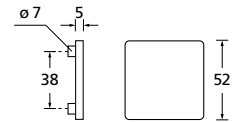

Drückerpaar

Chrom matt		€	exkl. MwSt.
auf Quadratrosette	QCRM80100S	54,90	
für Glastürbeschläge	DCRM80100S	39,90	
Halbgarnitur			
DIN R	QCRM801010S	31,90	
DIN L	QCRM801020S	31,90	

Fenstergriff

Chrom matt		€	exkl. MwSt.
auf eckiger Rosette	ECRM8010	34,90	

Rosettenkits

Quadrat/Chrom matt		€	exkl. MwSt.
BB - Kit	QCRM17006	14,90	
PZ - Kit	QCRM17007	14,90	
RZ - Kit	QCRM17008	14,90	
Blind - Kit	QCRM17012	14,90	
WC - Kit	QCRM17015	24,90	

Knopf		€	exkl. MwSt.
für Wechselgarnitur	QCRM671000S	54,90	
Knopf drehbar DIN R/L	QCRM16081DOS	54,90	
Knopf einseitig fix	QCRM691000S	54,90	

Bänder, Zierhülsen und Muschelgriffe ab Seite 166