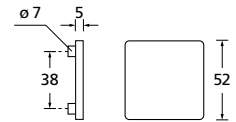

Drückerpaar

Black satin		€	exkl. MwSt.
auf Quadratrosette	QBS80100S	54,90	
für Glastürbeschläge	DBS80100S	39,90	
Halbgarnitur			
DIN R	QBS801010S	31,90	
DIN L	QBS801020S	31,90	

Fenstergriff

Black satin		€	exkl. MwSt.
auf eckiger Rosette	EBS8010	34,90	

Rosettenkits

Quadrat/Black satin		€	exkl. MwSt.
BB - Kit	QBS17006	14,90	
PZ - Kit	QBS17007	14,90	
RZ - Kit	QBS17008	14,90	
Blind - Kit	QBS17012	14,90	
WC - Kit	QBS17015	24,90	

Knopf		€	exkl. MwSt.
für Wechselgarnitur	QBS671000S	54,90	
Knopf drehbar DIN R/L	QBS16081DOS	54,90	
Knopf einseitig fix	QBS691000S	54,90	

Bänder, Zierhülsen und Muschelgriffe ab Seite 166