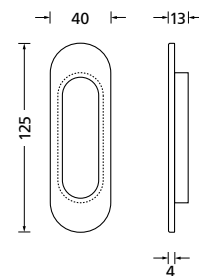

Muschelgriff oval

Chrom		€ exkl. MwSt.
oval (Stück)	MOCR3001	22,90
Chrom matt		
oval (Stück)	MOCRM3001	22,90
Nickel satin		
oval (Stück)	MONS3001	22,90
Titanium matt		
oval (Stück)	MOTT3001	22,90

Black satin		€ exkl. MwSt.
oval (Stück)	MOBS3001	22,90
PVD Kupfer matt		
oval (Stück)	MOKM3001	32,90
Messing poliert		
oval (Stück)	MOMP3001	22,90