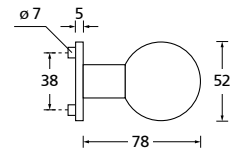

Drückerpaar

Nickel satin		€	exkl. MwSt.
auf Quadratrosette	QNS80770S	54,90	
für Glastürbeschläge	DNS80770S	39,90	
Halbgarnitur			
DIN R	QNS807710S	31,90	
DIN L	QNS807720S	31,90	

Fenstergriff

Nickel satin		€	exkl. MwSt.
auf eckiger Rosette	ENS8077	34,90	

Rosettenkits

Quadrat/Nickel satin		€	exkl. MwSt.
BB - Kit	QNS17006	14,90	
PZ - Kit	QNS17007	14,90	
RZ - Kit	QNS17008	14,90	
Blind - Kit	QNS17012	14,90	
WC - Kit	QNS17015	24,90	

Knopf		€	exkl. MwSt.
für Wechselgarnitur	QNS671000S	54,90	
Knopf drehbar DIN R/L	QNS16081DOS	54,90	
Knopf einseitig fix	QNS691000S	54,90	

Bänder, Zierhülsen und Muschelgriffe ab Seite 166