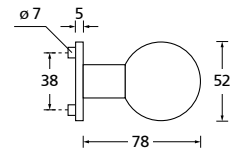

Drückerpaar

Titanium matt		€	exkl. MwSt.
auf Quadratrosette	QTT80100S	54,90	
für Glastürbeschläge	DTT80100S	39,90	
Halbgarnitur			
DIN R	QTT801010S	31,90	
DIN L	QTT801020S	31,90	

Fenstergriff

Titanium matt		€	exkl. MwSt.
auf eckiger Rosette	ETT8010	34,90	

Rosettenkits

Quadrat/Titanium matt		€	exkl. MwSt.
BB - Kit	QTT17006	14,90	
PZ - Kit	QTT17007	14,90	
RZ - Kit	QTT17008	14,90	
Blind - Kit	QTT17012	14,90	
WC - Kit	QTT17015	24,90	

Knopf		
für Wechselgarnitur	QTT671000S	54,90
Knopf drehbar DIN R/L	QTT16081DOS	54,90
Knopf einseitig fix	QTT691000S	54,90

Bänder, Zierhülsen und Muschelgriffe ab Seite 166