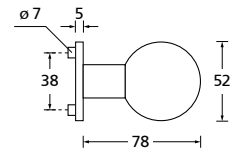

Drückerpaar

Nickel satin		€	exkl. MwSt.
auf Rundrosette	RNS8044OS	49,90	
für Glastürbeschläge	DNS8044OS	39,90	
Halbgarnitur			
DIN R	RNS80441OS	29,90	
DIN L	RNS80442OS	29,90	

Fenstergriff

Nickel satin		€	exkl. MwSt.
auf ovaler Rosette	ONS8044	32,90	

Rosettenkits

rund/Nickel satin		€	exkl. MwSt.
BB - Kit	RNS17006	10,90	
PZ - Kit	RNS17007	10,90	
RZ - Kit	RNS17008	10,90	
Blind - Kit	RNS17012	10,90	
WC - Kit	RNS17015	20,90	

Knopf		€	exkl. MwSt.
für Wechselgarnitur	RNS67100OS	49,90	
Knopf drehbar DIN R/L	RNS16081DOS	49,90	
Knopf einseitig fix	RNS69100OS	49,90	

Bänder, Zierhülsen und Muschelgriffe ab Seite 166