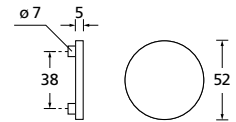

Drückerpaar

Nickel satin		€	exkl. MwSt.
auf Rundrosette	RNS80400S	49,90	
für Glastürbeschläge	DNS80400S	39,90	
Halbgarnitur			
DIN R	RNS804010S	29,90	
DIN L	RNS804020S	29,90	

Fenstergriff

Nickel satin		€	exkl. MwSt.
auf ovaler Rosette	ONS8040	32,90	

Rosettenkits

rund/Nickel satin		€	exkl. MwSt.
BB - Kit	RNS17006	10,90	
PZ - Kit	RNS17007	10,90	
RZ - Kit	RNS17008	10,90	
Blind - Kit	RNS17012	10,90	
WC - Kit	RNS17015	20,90	

Knopf			
für Wechselgarnitur	RNS671000S	49,90	
Knopf drehbar DIN R/L	RNS16081DOS	49,90	
Knopf einseitig fix	RNS691000S	49,90	

Bänder, Zierhülsen und Muschelgriffe ab Seite 166