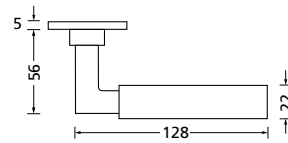

Bänder, Zierhülsen und Muschelgriffe ab Seite 166

Zierhülsen für 2-tlg. Bänder

Messing poliert

Form 8080

BB - Rosettenkit

PZ - Rosettenkit

WC - Rosettenkit

RZ - Rosettenkit