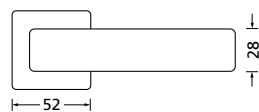

Bänder, Zierhülsen und Muschelgriffe ab Seite 166

Zierhülsen für 2-tlg. Bänder

Chrom matt

Form 8077 Q

Drückerpaar

Chrom matt		€	exkl. MwSt.
auf Quadratrosette	QCRM8077OS	54,90	
für Glastürbeschläge	DCRM8077OS	39,90	
Halbgarnitur			
DIN R	QCRM80771OS	31,90	
DIN L	QCRM80772OS	31,90	