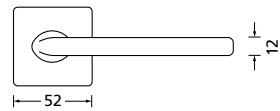

Nickel satin

Form 8010 Q