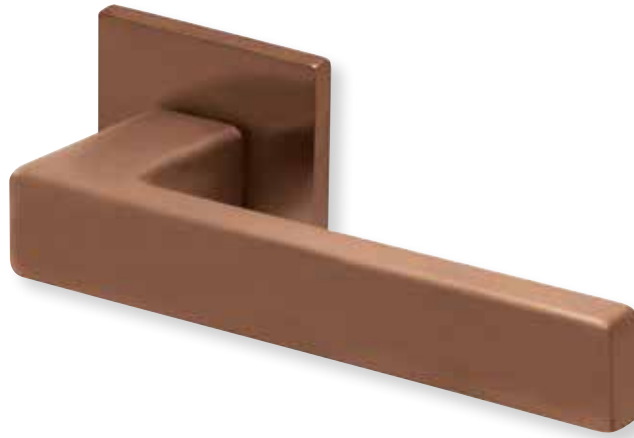

Knopf		€	exkl. MwSt.
für Wechselgarnitur	QBS671000S	54,90	
Knopf drehbar DIN R/L	QBS16081DOS	54,90	
Knopf einseitig fix	QBS691000S	54,90	

Bänder, Zierhülsen und Muschelgriffe ab Seite 166

Zierhülsen für 2-tlg. Bänder