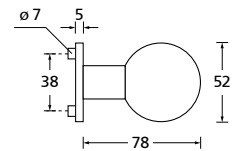

Drückerpaar

Nickel satin		€	exkl. MwSt.
auf Rundrosette	RNS80100S	49,90	
für Glastürbeschläge	DNS80100S	39,90	
Halbgarnitur			
DIN R	RNS801010S	29,90	
DIN L	RNS801020S	29,90	

Fenstergriff

Nickel satin		€	exkl. MwSt.
auf ovaler Rosette	ONS8010	32,90	

Rosettenkits

rund/Nickel satin		€	exkl. MwSt.
BB - Kit	RNS17006	10,90	
PZ - Kit	RNS17007	10,90	
RZ - Kit	RNS17008	10,90	
Blind - Kit	RNS17012	10,90	
WC - Kit	RNS17015	20,90	

Knopf			
für Wechselgarnitur	RNS671000S	49,90	
Knopf drehbar DIN R/L	RNS16081DOS	49,90	
Knopf einseitig fix	RNS691000S	49,90	

Bänder, Zierhülsen und Muschelgriffe ab Seite 166