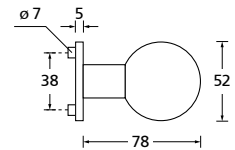

Drückerpaar

Chrom matt		€	exkl. MwSt.
auf Rundrosette	RCRM8044OS	49,90	
für Glastürbeschläge	DCRM8044OS	39,90	

Halbgarnitur		€	exkl. MwSt.
DIN R	RCRM80441OS	29,90	
DIN L	RCRM80442OS	29,90	

Fenstergriff

Chrom matt		€	exkl. MwSt.
auf ovaler Rosette	OCRM8044	32,90	

Rosettenkits

rund/Chrom matt		€	exkl. MwSt.
BB - Kit	RCRM17006	10,90	
PZ - Kit	RCRM17007	10,90	
RZ - Kit	RCRM17008	10,90	
Blind - Kit	RCRM17012	10,90	
WC - Kit	RCRM17015	20,90	

Knopf		€	exkl. MwSt.
für Wechselgarnitur	RCRM671000S	49,90	
Knopf drehbar DIN R/L	RCRM16081DOS	49,90	
Knopf einseitig fix	RCRM691000S	49,90	

Bänder, Zierhülsen und Muschelgriffe ab Seite 166