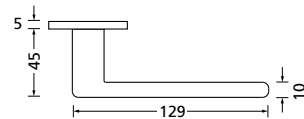

Titanium matt

Form 8040