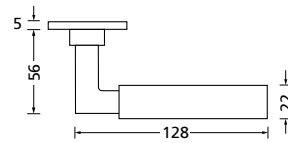

Bänder, Zierhülsen und Muschelgriffe ab Seite 166

Zierhülsen für 2-tlg. Bänder

Black satin

Form 8080

BB - Rosettenkit

PZ - Rosettenkit

WC - Rosettenkit

RZ - Rosettenkit