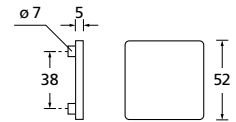

Drückerpaar

Titanium matt		€	exkl. MwSt.
auf Quadratrosette	QTT80100S	54,90	
für Glastürbeschläge	DTT80100S	39,90	
Halbgarnitur			
DIN R	QTT801010S	31,90	
DIN L	QTT801020S	31,90	

Fenstergriff

Titanium matt		€	exkl. MwSt.
auf eckiger Rosette	ETT8010	34,90	

Rosettenkits

Quadrat/Titanium matt		€	exkl. MwSt.
BB - Kit	QTT17006	14,90	
PZ - Kit	QTT17007	14,90	
RZ - Kit	QTT17008	14,90	
Blind - Kit	QTT17012	14,90	
WC - Kit	QTT17015	24,90	

Knopf		
für Wechselgarnitur	QTT671000S	54,90
Knopf drehbar DIN R/L	QTT16081DOS	54,90
Knopf einseitig fix	QTT691000S	54,90

Bänder, Zierhülsen und Muschelgriffe ab Seite 166