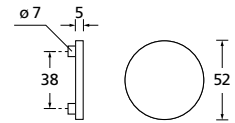

Drückerpaar

Messing poliert		€	exkl. MwSt.
auf Rundrosette	RMP80400S	69,90	
für Glastürbeschläge	DMP80400S	59,90	

Halbgarnitur		€	exkl. MwSt.
DIN R	RMP804010S	41,90	
DIN L	RMP804020S	41,90	

Fenstergriff

Messing poliert		€	exkl. MwSt.
auf ovaler Rosette	OMP8040	39,90	

Rosettenkits

rund/Messing poliert		€	exkl. MwSt.
BB - Kit	RMP17006	10,90	
PZ - Kit	RMP17007	10,90	
RZ - Kit	RMP17008	10,90	
Blind - Kit	RMP17012	10,90	
WC - Kit	RMP17015	20,90	

Knopf		€	exkl. MwSt.
für Wechselgarnitur	RMP671000S	49,90	
Knopf drehbar DIN R/L	RMP16081DOS	49,90	
Knopf einseitig fix	RMP691000S	49,90	

Bänder, Zierhülsen und Muschelgriffe ab Seite 166