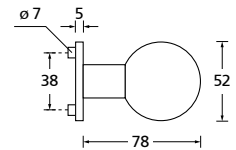

Drückerpaar

Nickel satin		€	exkl. MwSt.
auf Quadratrosette	QNS8106OS	54,90	
für Glastürbeschläge	DNS8106OS	39,90	
Halbgarnitur			
DIN R	QNS81061OS	31,90	
DIN L	QNS81062OS	31,90	

Fenstergriff

Nickel satin		€	exkl. MwSt.
auf eckiger Rosette	ENS8106	34,90	

Rosettenkits

Quadrat/Nickel satin		€	exkl. MwSt.
BB - Kit	QNS17006	14,90	
PZ - Kit	QNS17007	14,90	
RZ - Kit	QNS17008	14,90	
Blind - Kit	QNS17012	14,90	
WC - Kit	QNS17015	24,90	

Knopf		€	exkl. MwSt.
für Wechselgarnitur	QNS671000S	54,90	
Knopf drehbar DIN R/L	QNS16081DOS	54,90	
Knopf einseitig fix	QNS691000S	54,90	

Bänder, Zierhülsen und Muschelgriffe ab Seite 166