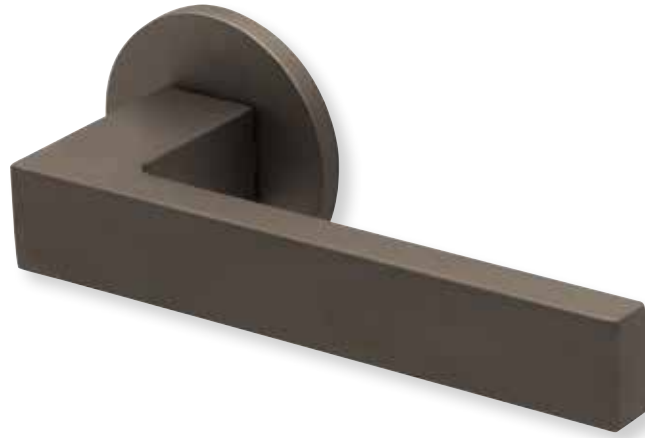

Fenstergriff

Nickel satin		€	exkl. MwSt.
auf ovaler Rosette	ONS8040	32,90	

Rosettenkits

rund/Nickel satin		€	exkl. MwSt.
BB - Kit	RNS17006	10,90	
PZ - Kit	RNS17007	10,90	
RZ - Kit	RNS17008	10,90	
Blind - Kit	RNS17012	10,90	
WC - Kit	RNS17015	20,90	

Knopf			
für Wechselgarnitur	RNS671000S	49,90	
Knopf drehbar DIN R/L	RNS16081DOS	49,90	
Knopf einseitig fix	RNS691000S	49,90	

Bänder, Zierhülsen und Muschelgriffe ab Seite 166

Zierhülsen für 2-tlg. Bänder