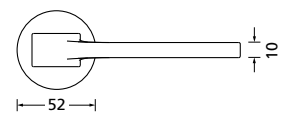

Bänder, Zierhülsen und Muschelgriffe ab Seite 166

Zierhülsen für 2-tlg. Bänder

Nickel satin

Form 8044

BB - Rosettenkit

PZ - Rosettenkit

WC - Rosettenkit

RZ - Rosettenkit