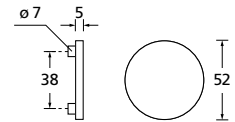

Drückerpaar

Titanium matt		€	exkl. MwSt.
auf Rundrosette	RTT80100S	49,90	
für Glastürbeschläge	DTT80100S	39,90	
Halbgarnitur			
DIN R	RTT801010S	29,90	
DIN L	RTT801020S	29,90	

Fenstergriff

Titanium matt		€	exkl. MwSt.
auf ovaler Rosette	OTT8010	32,90	

Rosettenkits

rund/Titanium matt		€	exkl. MwSt.
BB - Kit	RTT17006	10,90	
PZ - Kit	RTT17007	10,90	
RZ - Kit	RTT17008	10,90	
Blind - Kit	RTT17012	10,90	
WC - Kit	RTT17015	20,90	

Knopf			
für Wechselgarnitur	RTT671000S	49,90	
Knopf drehbar DIN R/L	RTT16081DOS	49,90	
Knopf einseitig fix	RTT691000S	49,90	

Bänder, Zierhülsen und Muschelgriffe ab Seite 166