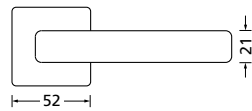

Titanium matt

Form 8040 Q