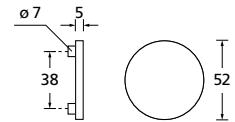

Drückerpaar

Black satin		€	exkl. MwSt.
auf Rundrosette	RBS8106OS	49,90	
für Glastürbeschläge	DBS8106OS	39,90	
Halbgarnitur			
DIN R	RBS81061OS	29,90	
DIN L	RBS81062OS	29,90	

Fenstergriff

Black satin		€	exkl. MwSt.
auf ovaler Rosette	OBS8106	32,90	

Rosettenkits

rund/Black satin		€	exkl. MwSt.
BB - Kit	RBS17006	10,90	
PZ - Kit	RBS17007	10,90	
RZ - Kit	RBS17008	10,90	
Blind - Kit	RBS17012	10,90	
WC - Kit	RBS17015	20,90	

Knopf			
für Wechselgarnitur	RBS67100OS	49,90	
Knopf drehbar DIN R/L	RBS16081DOS	49,90	
Knopf einseitig fix	RBS69100OS	49,90	

Bänder, Zierhülsen und Muschelgriffe ab Seite 166