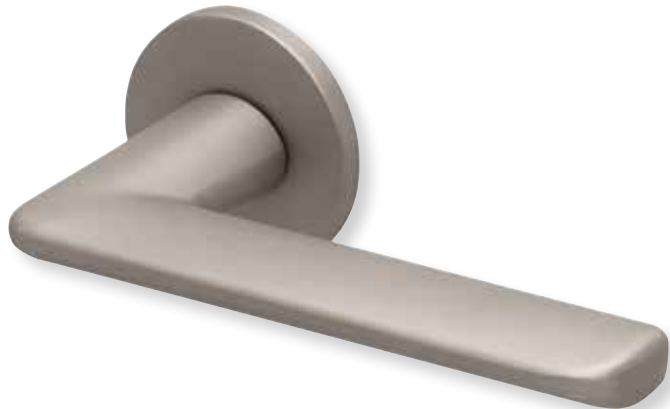

Nickel satin

Titanium matt

Black satin

PVD Kupfer matt

Messing poliert

Chrom

Die Oberflächen:

Verschiedene hochwertige Oberflächen stehen zur Auswahl und runden das Erscheinungsbild ab.

Rosettenkits

rund/Chrom matt		€	exkl. MwSt.
BB - Kit	RCRM17006	10,90	
PZ - Kit	RCRM17007	10,90	
RZ - Kit	RCRM17008	10,90	
Blind - Kit	RCRM17012	10,90	
WC - Kit	RCRM17015	20,90	

Knopf		€	exkl. MwSt.
für Wechselgarnitur	RCRM671000S	49,90	
Knopf drehbar DIN R/L	RCRM16081DOS	49,90	
Knopf einseitig fix	RCRM691000S	49,90	

Bänder, Zierhülsen und Muschelgriffe ab Seite 166

Zierhülsen für 2-tlg. Bänder

Nickel satin

Form 8010

BB - Rosettenkit

PZ - Rosettenkit

WC - Rosettenkit

RZ - Rosettenkit