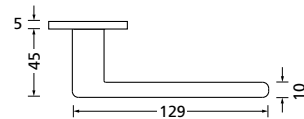

PVD Kupfer matt

Form 8040