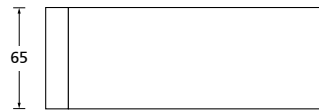

Gegenkasten Form B