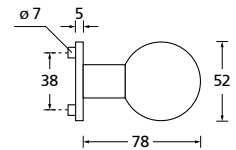

Bänder, Zierhülsen und Muschelgriffe ab Seite 166

Zierhülsen für 2-tlg. Bänder

Chrom matt

Form 8077 Q

Drückerpaar

Chrom matt		€	exkl. MwSt.
auf Quadratrosette	QCRM8077OS	54,90	
für Glastürbeschläge	DCRM8077OS	39,90	
Halbgarnitur			
DIN R	QCRM80771OS	31,90	
DIN L	QCRM80772OS	31,90	