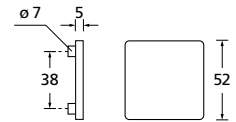

Drückerpaar

Black satin		€	exkl. MwSt.
auf Quadratrosette	QBS80400S	54,90	
für Glastürbeschläge	DBS80400S	39,90	
Halbgarnitur			
DIN R	QBS804010S	31,90	
DIN L	QBS804020S	31,90	

Fenstergriff

Black satin		€	exkl. MwSt.
auf eckiger Rosette	EBS8040	34,90	

Rosettenkits

Quadrat/Black satin		€	exkl. MwSt.
BB - Kit	QBS17006	14,90	
PZ - Kit	QBS17007	14,90	
RZ - Kit	QBS17008	14,90	
Blind - Kit	QBS17012	14,90	
WC - Kit	QBS17015	24,90	

Knopf		€	exkl. MwSt.
für Wechselgarnitur	QBS671000S	54,90	
Knopf drehbar DIN R/L	QBS16081DOS	54,90	
Knopf einseitig fix	QBS691000S	54,90	

Bänder, Zierhülsen und Muschelgriffe ab Seite 166