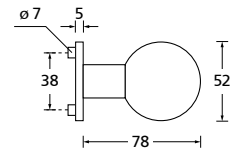

Drückerpaar

Messing poliert		€	exkl. MwSt.
auf Rundrosette	RMP8044OS	69,90	
für Glastürbeschläge	DMP8044OS	59,90	

Halbgarnitur		€	exkl. MwSt.
DIN R	RMP80441OS	41,90	
DIN L	RMP80442OS	41,90	

Fenstergriff

Messing poliert		€	exkl. MwSt.
auf ovaler Rosette	OMP8044	39,90	

Rosettenkits

rund/Messing poliert		€	exkl. MwSt.
BB - Kit	RMP17006	10,90	
PZ - Kit	RMP17007	10,90	
RZ - Kit	RMP17008	10,90	
Blind - Kit	RMP17012	10,90	
WC - Kit	RMP17015	20,90	

Knopf		€	exkl. MwSt.
für Wechselgarnitur	RMP67100OS	49,90	
Knopf drehbar DIN R/L	RMP16081DOS	49,90	
Knopf einseitig fix	RMP69100OS	49,90	

Bänder, Zierhülsen und Muschelgriffe ab Seite 166