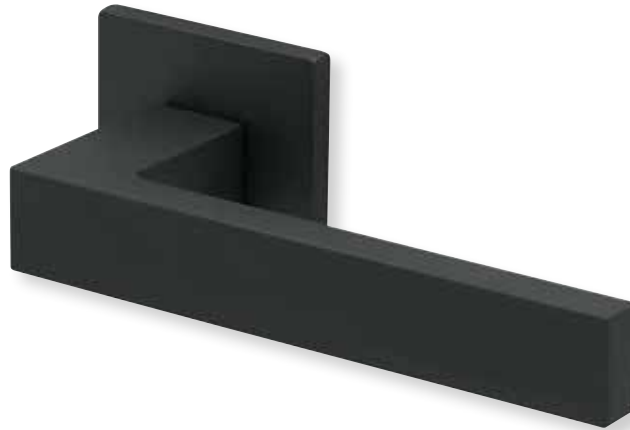

Black satin

Form 8040 Q