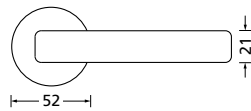

Titanium matt

Form 8040