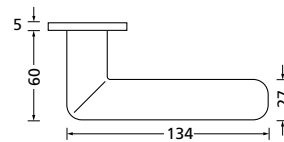

Bänder, Zierhülsen und Muschelgriffe ab Seite 166

Zierhülsen für 2-tlg. Bänder

Titanium matt

Form 8010 Q

BB - Rosettenkit

PZ - Rosettenkit

WC - Rosettenkit

RZ - Rosettenkit