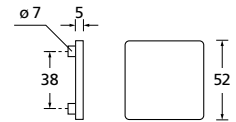

Drückerpaar

Black satin		€	exkl. MwSt.
auf Quadratrosette	QBS80440S	54,90	
für Glastürbeschläge	DBS80440S	39,90	
Halbgarnitur			
DIN R	QBS804410S	31,90	
DIN L	QBS804420S	31,90	

Fenstergriff

Black satin		€	exkl. MwSt.
auf eckiger Rosette	EBS8044	34,90	

Rosettenkits

Quadrat/Black satin		€	exkl. MwSt.
BB - Kit	QBS17006	14,90	
PZ - Kit	QBS17007	14,90	
RZ - Kit	QBS17008	14,90	
Blind - Kit	QBS17012	14,90	
WC - Kit	QBS17015	24,90	

Knopf		€	exkl. MwSt.
für Wechselgarnitur	QBS671000S	54,90	
Knopf drehbar DIN R/L	QBS16081DOS	54,90	
Knopf einseitig fix	QBS691000S	54,90	

Bänder, Zierhülsen und Muschelgriffe ab Seite 166