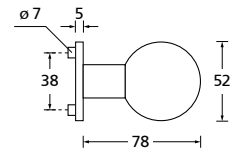

Drückerpaar

Black satin		€	exkl. MwSt.
auf Rundrosette	RBS80770S	49,90	
für Glastürbeschläge	DBS80770S	39,90	
Halbgarnitur			
DIN R	RBS807710S	29,90	
DIN L	RBS807720S	29,90	

Fenstergriff

Black satin		€	exkl. MwSt.
auf ovaler Rosette	OBS8077	32,90	

Rosettenkits

rund/Black satin		€	exkl. MwSt.
BB - Kit	RBS17006	10,90	
PZ - Kit	RBS17007	10,90	
RZ - Kit	RBS17008	10,90	
Blind - Kit	RBS17012	10,90	
WC - Kit	RBS17015	20,90	

Knopf		€	exkl. MwSt.
für Wechselgarnitur	RBS671000S	49,90	
Knopf drehbar DIN R/L	RBS16081DOS	49,90	
Knopf einseitig fix	RBS691000S	49,90	

Bänder, Zierhülsen und Muschelgriffe ab Seite 166