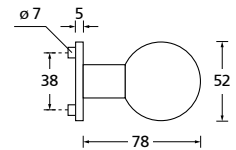

Drückerpaar

Black satin		€	exkl. MwSt.
auf Quadratrosette	QBS80770S	54,90	
für Glastürbeschläge	DBS80770S	39,90	
Halbgarnitur			
DIN R	QBS807710S	31,90	
DIN L	QBS807720S	31,90	

Fenstergriff

Black satin		€	exkl. MwSt.
auf eckiger Rosette	EBS8077	34,90	

Rosettenkits

Quadrat/Black satin		€	exkl. MwSt.
BB - Kit	QBS17006	14,90	
PZ - Kit	QBS17007	14,90	
RZ - Kit	QBS17008	14,90	
Blind - Kit	QBS17012	14,90	
WC - Kit	QBS17015	24,90	

Knopf		€	exkl. MwSt.
für Wechselgarnitur	QBS671000S	54,90	
Knopf drehbar DIN R/L	QBS16081DOS	54,90	
Knopf einseitig fix	QBS691000S	54,90	

Bänder, Zierhülsen und Muschelgriffe ab Seite 166