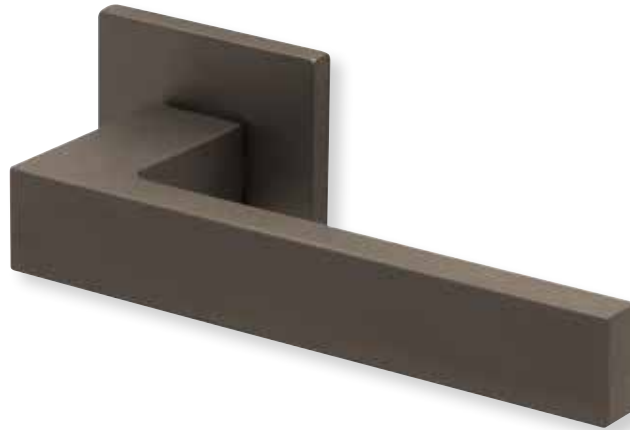

Knopf			
für Wechselgarnitur	QNS671000S	54,90	
Knopf drehbar DIN R/L	QNS16081DOS	54,90	
Knopf einseitig fix	QNS691000S	54,90	

Bänder, Zierhülsen und Muschelgriffe ab Seite 166

Zierhülsen für 2-tlg. Bänder