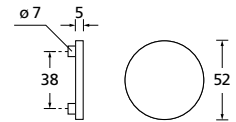

Drückerpaar

Chrom matt		€	exkl. MwSt.
auf Rundrosette	RCRM8040OS	49,90	
für Glastürbeschläge	DCRM8040OS	39,90	

Halbgarnitur		€	exkl. MwSt.
DIN R	RCRM80401OS	29,90	
DIN L	RCRM80402OS	29,90	

Fenstergriff

Chrom matt		€	exkl. MwSt.
auf ovaler Rosette	OCRM8040	32,90	

Rosettenkits

rund/Chrom matt		€	exkl. MwSt.
BB - Kit	RCRM17006	10,90	
PZ - Kit	RCRM17007	10,90	
RZ - Kit	RCRM17008	10,90	
Blind - Kit	RCRM17012	10,90	
WC - Kit	RCRM17015	20,90	

Knopf		€	exkl. MwSt.
für Wechselgarnitur	RCRM671000S	49,90	
Knopf drehbar DIN R/L	RCRM16081DOS	49,90	
Knopf einseitig fix	RCRM691000S	49,90	

Bänder, Zierhülsen und Muschelgriffe ab Seite 166