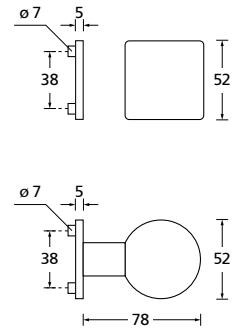

Drückerpaar

PVD Kupfer matt		€	exkl. MwSt.
auf Quadratrosette	QKM80400S	99,90	
für Glastürbeschläge	DKM80400S	79,90	
Halbgarnitur			
DIN R	QKM804010S	57,90	
DIN L	QKM804020S	57,90	

Fenstergriff

PVD Kupfer matt		€	exkl. MwSt.
auf eckiger Rosette	EKM8040	56,90	

Rosettenkits

Quadrat/PVD Kupfer matt		€	exkl. MwSt.
BB - Kit	QKM17006	24,90	
PZ - Kit	QKM17007	24,90	
RZ - Kit	QKM17008	24,90	
Blind - Kit	QKM17012	24,90	
WC - Kit	QKM17015	39,90	

Knopf		€	exkl. MwSt.
für Wechselgarnitur	QKM671000S	99,90	
Knopf drehbar DIN R/L	QKM16081DOS	99,90	
Knopf einseitig fix	QKM691000S	99,90	

Bänder, Zierhülsen und Muschelgriffe ab Seite 166