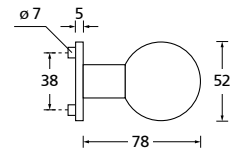

Drückerpaar

Nickel satin		€	exkl. MwSt.
auf Quadratrosette	QNS80100S	54,90	
für Glastürbeschläge	DNS80100S	39,90	
Halbgarnitur			
DIN R	QNS801010S	31,90	
DIN L	QNS801020S	31,90	

Fenstergriff

Nickel satin		€	exkl. MwSt.
auf eckiger Rosette	ENS8010	34,90	

Rosettenkits

Quadrat/Nickel satin		€	exkl. MwSt.
BB - Kit	QNS17006	14,90	
PZ - Kit	QNS17007	14,90	
RZ - Kit	QNS17008	14,90	
Blind - Kit	QNS17012	14,90	
WC - Kit	QNS17015	24,90	

Knopf		€	exkl. MwSt.
für Wechselgarnitur	QNS671000S	54,90	
Knopf drehbar DIN R/L	QNS16081DOS	54,90	
Knopf einseitig fix	QNS691000S	54,90	

Bänder, Zierhülsen und Muschelgriffe ab Seite 166