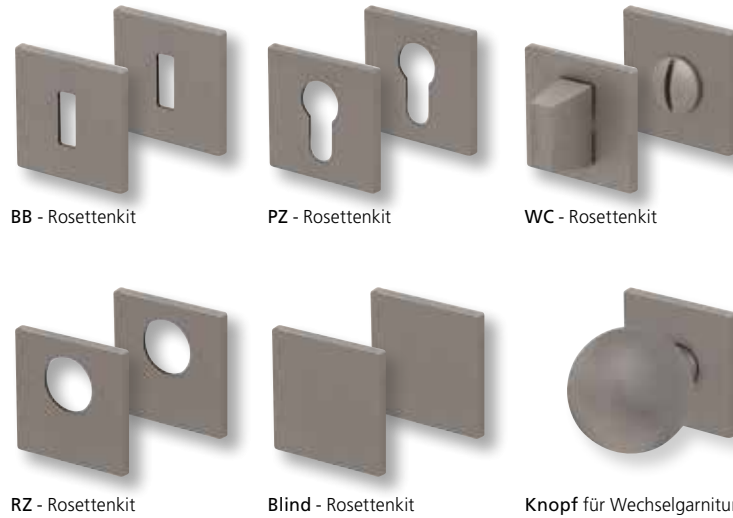

Quadrat/Chrom		€ exkl. MwSt.
BB - Kit	QCR17006	14,90
PZ - Kit	QCR17007	14,90
RZ - Kit	QCR17008	14,90
Blind - Kit	QCR17012	14,90
WC - Kit	QCR17015	24,90

Knopf		
für Wechselgarnitur	QCR671000S	54,90
Knopf drehbar DIN R/L	QCR16081DOS	54,90
Knopf einseitig fix	QCR691000S	54,90

Bänder, Zierhülsen und Muschelgriffe ab Seite 166

Zierhülsen für 2-tlg. Bänder

Nickel satin

Form 8080 Q

Drückerpaar

Nickel satin		€	exkl. MwSt.
auf Quadratrosette	QNS80800S	99,90	
für Glastürbeschläge	DNS80800S	89,90	
Halbgarnitur			
DIN R	QNS808010S	57,90	
DIN L	QNS808020S	57,90	

Fenstergriff

Nickel satin		€	exkl. MwSt.
auf eckiger Rosette	ENS8080	56,90	

Rosettenkits

Quadrat/Nickel satin		€	exkl. MwSt.
BB - Kit	QNS17006	14,90	
PZ - Kit	QNS17007	14,90	
RZ - Kit	QNS17008	14,90	
Blind - Kit	QNS17012	14,90	
WC - Kit	QNS17015	24,90	

Knopf			
für Wechselgarnitur	QNS671000S	54,90	
Knopf drehbar DIN R/L	QNS16081DOS	54,90	
Knopf einseitig fix	QNS691000S	54,90	

Bänder, Zierhülsen und Muschelgriffe ab Seite 166

Zierhülsen für 2-tlg. Bänder