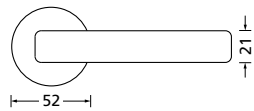

Bänder, Zierhülsen und Muschelgriffe ab Seite 166

Zierhülsen für 2-tlg. Bänder

Black satin

Form 8040

BB - Rosettenkit

PZ - Rosettenkit

WC - Rosettenkit

RZ - Rosettenkit