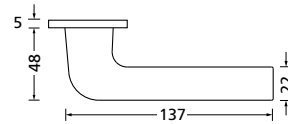

Bänder, Zierhülsen und Muschelgriffe ab Seite 166

Zierhülsen für 2-tlg. Bänder

Nickel satin

Form 8044 Q

Drückerpaar

Nickel satin		€	exkl. MwSt.
auf Quadratrosette	QNS80440S	54,90	
für Glastürbeschläge	DNS80440S	29,90	
Halbgarnitur			
DIN R	QNS804410S	31,90	
DIN L	QNS804420S	31,90	