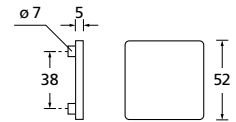

Drückerpaar

Chrom matt		€	exkl. MwSt.
auf Quadratrosette	QCRM8044OS	54,90	
für Glastürbeschläge	DCRM8044OS	39,90	
Halbgarnitur			
DIN R	QCRM80441OS	31,90	
DIN L	QCRM80442OS	31,90	

Fenstergriff

Chrom matt		€	exkl. MwSt.
auf eckiger Rosette	ECRM8044	34,90	

Rosettenkits

Quadrat/Chrom matt		€	exkl. MwSt.
BB - Kit	QCRM17006	14,90	
PZ - Kit	QCRM17007	14,90	
RZ - Kit	QCRM17008	14,90	
Blind - Kit	QCRM17012	14,90	
WC - Kit	QCRM17015	24,90	

Knopf		€	exkl. MwSt.
für Wechselgarnitur	QCRM67100OS	54,90	
Knopf drehbar DIN R/L	QCRM16081DOS	54,90	
Knopf einseitig fix	QCRM69100OS	54,90	

Bänder, Zierhülsen und Muschelgriffe ab Seite 166