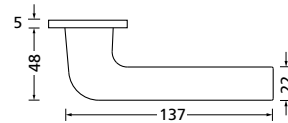

Messing poliert

Form 8044 Q