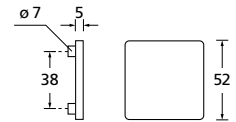

Drückerpaar

Nickel satin		€	exkl. MwSt.
auf Quadratrosette	QNS8106OS	54,90	
für Glastürbeschläge	DNS8106OS	39,90	
Halbgarnitur			
DIN R	QNS81061OS	31,90	
DIN L	QNS81062OS	31,90	

Fenstergriff

Nickel satin		€	exkl. MwSt.
auf eckiger Rosette	ENS8106	34,90	

Rosettenkits

Quadrat/Nickel satin		€	exkl. MwSt.
BB - Kit	QNS17006	14,90	
PZ - Kit	QNS17007	14,90	
RZ - Kit	QNS17008	14,90	
Blind - Kit	QNS17012	14,90	
WC - Kit	QNS17015	24,90	

Knopf		€	exkl. MwSt.
für Wechselgarnitur	QNS671000S	54,90	
Knopf drehbar DIN R/L	QNS16081DOS	54,90	
Knopf einseitig fix	QNS691000S	54,90	

Bänder, Zierhülsen und Muschelgriffe ab Seite 166