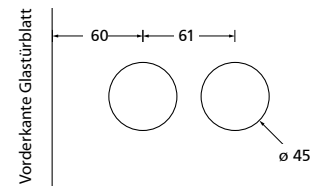

Blind

PZ

BB

WC - Innen

WC - Außen

Bohrmaße Glasstürschloss

Glastürschlösser Chrom matt € exkl. MwSt.

Glastürschloss Blind	CRM20215	119,90
Glastürschloss BB	CRM20216	129,90
Glastürschloss PZ	CRM20217	129,90
Glastürschloss WC	CRM20218	149,90