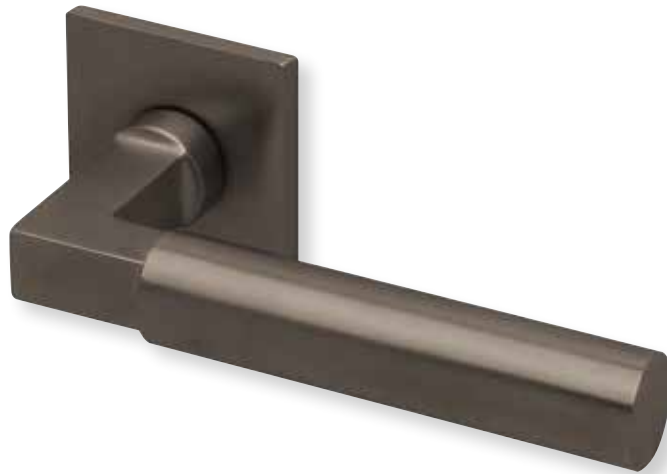

Bänder, Zierhülsen und Muschelgriffe ab Seite 166

Zierhülsen für 2-tlg. Bänder

Nickel satin

Form 8080 Q

Drückerpaar

Nickel satin		€	exkl. MwSt.
auf Quadratrosette	QNS80800S	99,90	
für Glastürbeschläge	DNS80800S	89,90	
Halbgarnitur			
DIN R	QNS808010S	57,90	
DIN L	QNS808020S	57,90	

Fenstergriff

Nickel satin		€	exkl. MwSt.
auf eckiger Rosette	ENS8080	56,90	

Rosettenkits

Quadrat/Nickel satin		€	exkl. MwSt.
BB - Kit	QNS17006	14,90	
PZ - Kit	QNS17007	14,90	
RZ - Kit	QNS17008	14,90	
Blind - Kit	QNS17012	14,90	
WC - Kit	QNS17015	24,90	

Knopf			
für Wechselgarnitur	QNS671000S	54,90	
Knopf drehbar DIN R/L	QNS16081DOS	54,90	
Knopf einseitig fix	QNS691000S	54,90	

Bänder, Zierhülsen und Muschelgriffe ab Seite 166

Zierhülsen für 2-tlg. Bänder