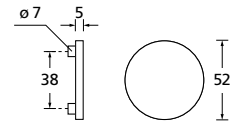

Form 8106

BB - Rosettenkit

PZ - Rosettenkit

WC - Rosettenkit

RZ - Rosettenkit

Blind - Rosettenkit

Knopf für Wechselgarnitur

Drückerpaar