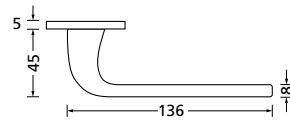

Titanium matt

Form 8077