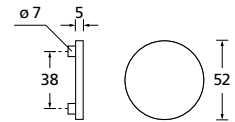

Drückerpaar

Nickel satin		€	exkl. MwSt.
auf Rundrosette	RNS80100S	49,90	
für Glastürbeschläge	DNS80100S	39,90	
Halbgarnitur			
DIN R	RNS801010S	29,90	
DIN L	RNS801020S	29,90	

Fenstergriff

Nickel satin		€	exkl. MwSt.
auf ovaler Rosette	ONS8010	32,90	

Rosettenkits

rund/Nickel satin		€	exkl. MwSt.
BB - Kit	RNS17006	10,90	
PZ - Kit	RNS17007	10,90	
RZ - Kit	RNS17008	10,90	
Blind - Kit	RNS17012	10,90	
WC - Kit	RNS17015	20,90	

Knopf			
für Wechselgarnitur	RNS671000S	49,90	
Knopf drehbar DIN R/L	RNS16081DOS	49,90	
Knopf einseitig fix	RNS691000S	49,90	

Bänder, Zierhülsen und Muschelgriffe ab Seite 166