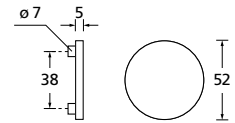

Drückerpaar

Messing poliert		€	exkl. MwSt.
auf Rundrosette	RMP8044OS	69,90	
für Glastürbeschläge	DMP8044OS	59,90	

Halbgarnitur		€	exkl. MwSt.
DIN R	RMP80441OS	41,90	
DIN L	RMP80442OS	41,90	

Fenstergriff

Messing poliert		€	exkl. MwSt.
auf ovaler Rosette	OMP8044	39,90	

Rosettenkits

rund/Messing poliert		€	exkl. MwSt.
BB - Kit	RMP17006	10,90	
PZ - Kit	RMP17007	10,90	
RZ - Kit	RMP17008	10,90	
Blind - Kit	RMP17012	10,90	
WC - Kit	RMP17015	20,90	

Knopf		€	exkl. MwSt.
für Wechselgarnitur	RMP67100OS	49,90	
Knopf drehbar DIN R/L	RMP16081DOS	49,90	
Knopf einseitig fix	RMP69100OS	49,90	

Bänder, Zierhülsen und Muschelgriffe ab Seite 166