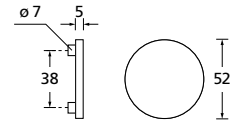

Drückerpaar

PVD Kupfer matt		€	exkl. MwSt.
auf Rundrosette	RKM8080OS	129,90	
für Glastürbeschläge	DKM8080OS	109,90	

Halbgarnitur

DIN R	RKM80801OS	75,90	
DIN L	RKM80802OS	75,90	

Fenstergriff

PVD Kupfer matt		€	exkl. MwSt.
auf ovaler Rosette	OKM8080	82,90	

Rosettenkits

rund/PVD Kupfer matt		€	exkl. MwSt.
BB - Kit	RKM17006	24,90	
PZ - Kit	RKM17007	24,90	
RZ - Kit	RKM17008	24,90	
Blind - Kit	RKM17012	24,90	
WC - Kit	RKM17015	39,90	

Knopf

für Wechselgarnitur	RKM67100OS	99,90	
Knopf drehbar DIN R/L	RKM16081DOS	99,90	
Knopf einseitig fix	RKM69100OS	99,90	

Bänder, Zierhülsen und Muschelgriffe ab Seite 166