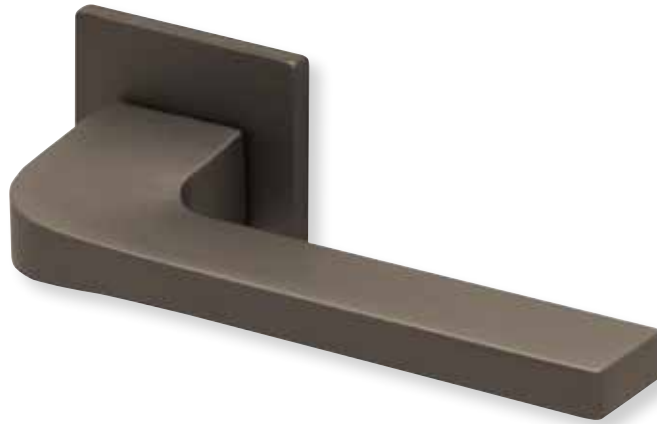

Fenstergriff

Nickel satin		€	exkl. MwSt.
auf eckiger Rosette	ENS8044	34,90	

Rosettenkits

Quadrat/Nickel satin		€	exkl. MwSt.
BB - Kit	QNS17006	14,90	
PZ - Kit	QNS17007	14,90	
RZ - Kit	QNS17008	14,90	
Blind - Kit	QNS17012	14,90	
WC - Kit	QNS17015	24,90	

Knopf			
für Wechselgarnitur	QNS671000S	54,90	
Knopf drehbar DIN R/L	QNS16081DOS	54,90	
Knopf einseitig fix	QNS691000S	54,90	

Bänder, Zierhülsen und Muschelgriffe ab Seite 166

Zierhülsen für 2-tlg. Bänder