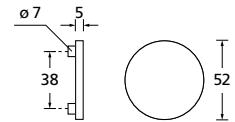

Drückerpaar

Titanium matt		€	exkl. MwSt.
auf Rundrosette	RTT80440S	49,90	
für Glastürbeschläge	DTT80440S	39,90	
Halbgarnitur			
DIN R	RTT804410S	29,90	
DIN L	RTT804420S	29,90	

Fenstergriff

Titanium matt		€	exkl. MwSt.
auf ovaler Rosette	OTT8044	32,90	

Rosettenkits

rund/Titanium matt		€	exkl. MwSt.
BB - Kit	RTT17006	10,90	
PZ - Kit	RTT17007	10,90	
RZ - Kit	RTT17008	10,90	
Blind - Kit	RTT17012	10,90	
WC - Kit	RTT17015	20,90	

Knopf		€	exkl. MwSt.
für Wechselgarnitur	RTT671000S	49,90	
Knopf drehbar DIN R/L	RTT16081DOS	49,90	
Knopf einseitig fix	RTT691000S	49,90	

Bänder, Zierhülsen und Muschelgriffe ab Seite 166