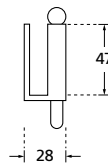

inkl. Rahmenteil
für Holzarge

Oberfläche: Chrom matt
Material: Messing

Oberfläche: Nickel satin
Material: Messing

Oberfläche: Titanium matt
Material: Messing

Türfeststeller und Rollenschnäpper

Oberfläche: Black satin
Material: Messing