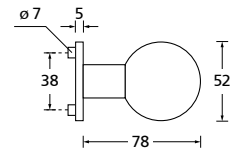

Drückerpaar

PVD Kupfer matt		€	exkl. MwSt.
auf Rundrosette	RKM8044OS	99,90	
für Glastürbeschläge	DKM8044OS	79,90	
Halbgarnitur			
DIN R	RKM80441OS	57,90	
DIN L	RKM80442OS	57,90	

Fenstergriff

PVD Kupfer matt		€	exkl. MwSt.
auf ovaler Rosette	OKM8044	54,90	

Rosettenkits

rund/PVD Kupfer matt		€	exkl. MwSt.
BB - Kit	RKM17006	24,90	
PZ - Kit	RKM17007	24,90	
RZ - Kit	RKM17008	24,90	
Blind - Kit	RKM17012	24,90	
WC - Kit	RKM17015	39,90	

Knopf		€	exkl. MwSt.
für Wechselgarnitur	RKM67100OS	99,90	
Knopf drehbar DIN R/L	RKM16081DOS	99,90	
Knopf einseitig fix	RKM69100OS	99,90	

Bänder, Zierhülsen und Muschelgriffe ab Seite 166