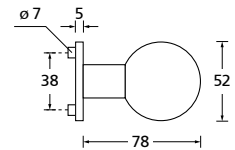

Drückerpaar

Black satin		€	exkl. MwSt.
auf Rundrosette	RBS8044OS	49,90	
für Glastürbeschläge	DBS8044OS	39,90	
Halbgarnitur			
DIN R	RBS80441OS	29,90	
DIN L	RBS80442OS	29,90	

Fenstergriff

Black satin		€	exkl. MwSt.
auf ovaler Rosette	OBS8044	32,90	

Rosettenkits

rund/Black satin		€	exkl. MwSt.
BB - Kit	RBS17006	10,90	
PZ - Kit	RBS17007	10,90	
RZ - Kit	RBS17008	10,90	
Blind - Kit	RBS17012	10,90	
WC - Kit	RBS17015	20,90	

Knopf		€	exkl. MwSt.
für Wechselgarnitur	RBS67100OS	49,90	
Knopf drehbar DIN R/L	RBS16081DOS	49,90	
Knopf einseitig fix	RBS69100OS	49,90	

Bänder, Zierhülsen und Muschelgriffe ab Seite 166