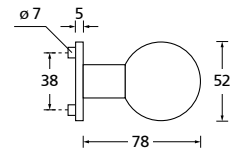

Drückerpaar

Black satin		€	exkl. MwSt.
auf Quadratrosette	QBS80440S	54,90	
für Glastürbeschläge	DBS80440S	39,90	
Halbgarnitur			
DIN R	QBS804410S	31,90	
DIN L	QBS804420S	31,90	

Fenstergriff

Black satin		€	exkl. MwSt.
auf eckiger Rosette	EBS8044	34,90	

Rosettenkits

Quadrat/Black satin		€	exkl. MwSt.
BB - Kit	QBS17006	14,90	
PZ - Kit	QBS17007	14,90	
RZ - Kit	QBS17008	14,90	
Blind - Kit	QBS17012	14,90	
WC - Kit	QBS17015	24,90	

Knopf		€	exkl. MwSt.
für Wechselgarnitur	QBS671000S	54,90	
Knopf drehbar DIN R/L	QBS16081DOS	54,90	
Knopf einseitig fix	QBS691000S	54,90	

Bänder, Zierhülsen und Muschelgriffe ab Seite 166