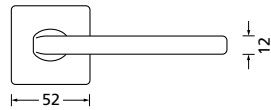

Bänder, Zierhülsen und Muschelgriffe ab Seite 166

Zierhülsen für 2-tlg. Bänder

Black satin

Form 8050 Q

Drückerpaar

Black satin		€	exkl. MwSt.
auf Quadratrosette	QBS80500S	54,90	
für Glastürbeschläge	DBS80500S	39,90	
Halbgarnitur			
DIN R	QBS805010S	31,90	
DIN L	QBS805020S	31,90	