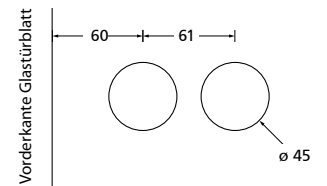

Bohrmaße Glasstürschloss