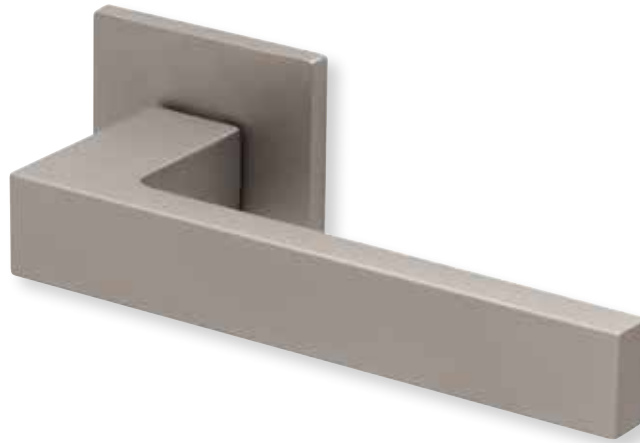

Fenstergriff

Chrom matt		€	exkl. MwSt.
auf eckiger Rosette	ECRM8040	34,90	

Rosettenkits

Quadrat/Chrom matt		€	exkl. MwSt.
BB - Kit	QCRM17006	14,90	
PZ - Kit	QCRM17007	14,90	
RZ - Kit	QCRM17008	14,90	
Blind - Kit	QCRM17012	14,90	
WC - Kit	QCRM17015	24,90	

Knopf		€	exkl. MwSt.
für Wechselgarnitur	QCRM67100OS	54,90	
Knopf drehbar DIN R/L	QCRM16081DOS	54,90	
Knopf einseitig fix	QCRM69100OS	54,90	

Bänder, Zierhülsen und Muschelgriffe ab Seite 166

Zierhülsen für 2-tlg. Bänder