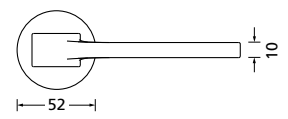

Titanium matt

Form 8044