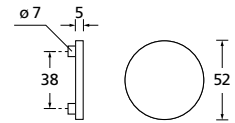

Drückerpaar

Messing poliert		€	exkl. MwSt.
auf Rundrosette	RMP80800S	99,90	
für Glastürbeschläge	DMP80800S	89,90	
Halbgarnitur			
DIN R	RMP808010S	57,90	
DIN L	RMP808020S	57,90	

Fenstergriff

Messing poliert		€	exkl. MwSt.
auf ovaler Rosette	OMP8080	54,90	

Rosettenkits

rund/Messing poliert		€	exkl. MwSt.
BB - Kit	RMP17006	10,90	
PZ - Kit	RMP17007	10,90	
RZ - Kit	RMP17008	10,90	
Blind - Kit	RMP17012	10,90	
WC - Kit	RMP17015	20,90	

Knopf			
für Wechselgarnitur	RMP671000S	49,90	
Knopf drehbar DIN R/L	RMP16081DOS	49,90	
Knopf einseitig fix	RMP691000S	49,90	

Bänder, Zierhülsen und Muschelgriffe ab Seite 166