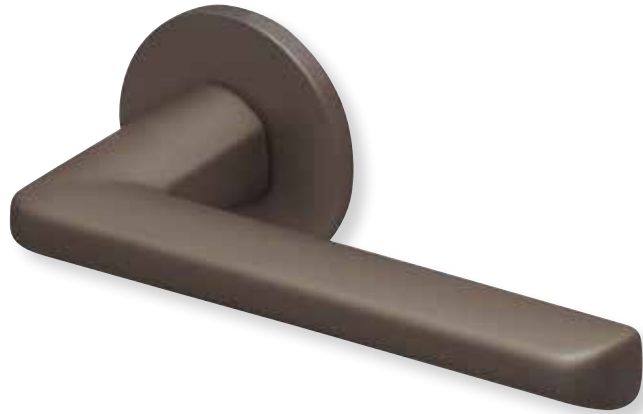

Fenstergriff

Nickel satin		€	exkl. MwSt.
auf ovaler Rosette	ONS8050	32,90	

Rosettenkits

rund/Nickel satin		€	exkl. MwSt.
BB - Kit	RNS17006	10,90	
PZ - Kit	RNS17007	10,90	
RZ - Kit	RNS17008	10,90	
Blind - Kit	RNS17012	10,90	
WC - Kit	RNS17015	20,90	

Knopf		€	exkl. MwSt.
für Wechselgarnitur	RNS671000S	49,90	
Knopf drehbar DIN R/L	RNS16081DOS	49,90	
Knopf einseitig fix	RNS691000S	49,90	

Bänder, Zierhülsen und Muschelgriffe ab Seite 166

Zierhülsen für 2-tlg. Bänder