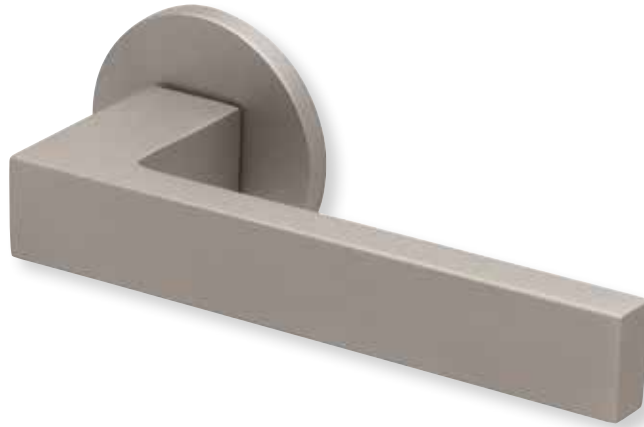

Bänder, Zierhülsen und Muschelgriffe ab Seite 166

Zierhülsen für 2-tlg. Bänder

Nickel satin

Form 8040

BB - Rosettenkit

PZ - Rosettenkit

WC - Rosettenkit

RZ - Rosettenkit