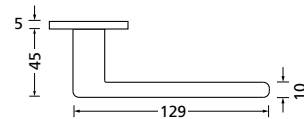

Messing poliert

Form 8040 Q