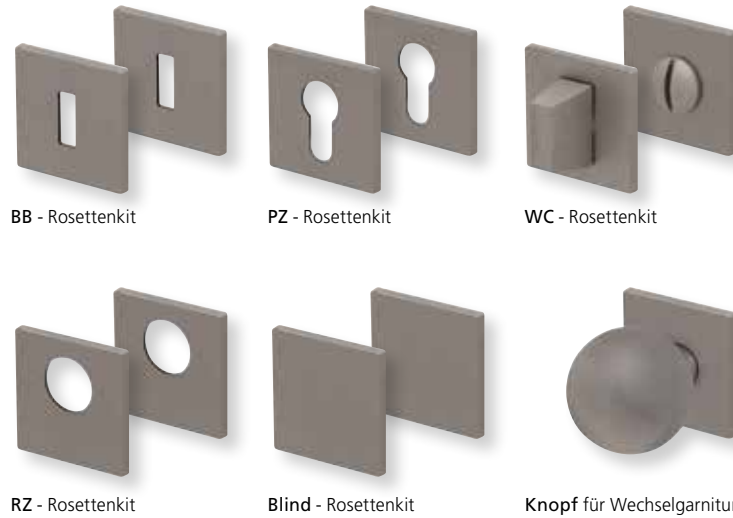

Drückerpaar

Nickel satin		€	exkl. MwSt.
auf Quadratrosette	QNS8106OS	54,90	
für Glastürbeschläge	DNS8106OS	39,90	
Halbgarnitur			
DIN R	QNS81061OS	31,90	
DIN L	QNS81062OS	31,90	

Fenstergriff

Nickel satin		€	exkl. MwSt.
auf eckiger Rosette	ENS8106	34,90	

Rosettenkits

Quadrat/Nickel satin		€	exkl. MwSt.
BB - Kit	QNS17006	14,90	
PZ - Kit	QNS17007	14,90	
RZ - Kit	QNS17008	14,90	
Blind - Kit	QNS17012	14,90	
WC - Kit	QNS17015	24,90	

Knopf		€	exkl. MwSt.
für Wechselgarnitur	QNS671000S	54,90	
Knopf drehbar DIN R/L	QNS16081DOS	54,90	
Knopf einseitig fix	QNS691000S	54,90	

Bänder, Zierhülsen und Muschelgriffe ab Seite 166