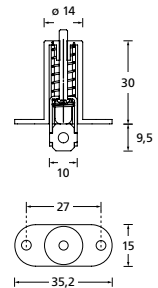

Rollenschnäpper