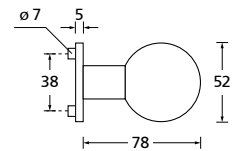

Drückerpaar

Nickel satin		€	exkl. MwSt.
auf Rundrosette	RNS80400S	49,90	
für Glastürbeschläge	DNS80400S	39,90	
Halbgarnitur			
DIN R	RNS804010S	29,90	
DIN L	RNS804020S	29,90	

Fenstergriff

Nickel satin		€	exkl. MwSt.
auf ovaler Rosette	ONS8040	32,90	

Rosettenkits

rund/Nickel satin		€	exkl. MwSt.
BB - Kit	RNS17006	10,90	
PZ - Kit	RNS17007	10,90	
RZ - Kit	RNS17008	10,90	
Blind - Kit	RNS17012	10,90	
WC - Kit	RNS17015	20,90	

Knopf			
für Wechselgarnitur	RNS671000S	49,90	
Knopf drehbar DIN R/L	RNS16081DOS	49,90	
Knopf einseitig fix	RNS691000S	49,90	

Bänder, Zierhülsen und Muschelgriffe ab Seite 166