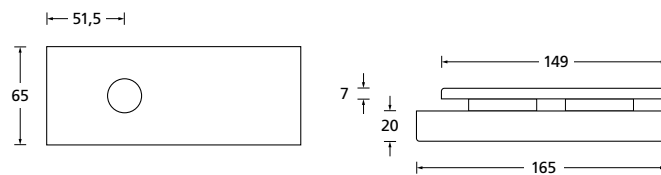

Glastürschloss Form B