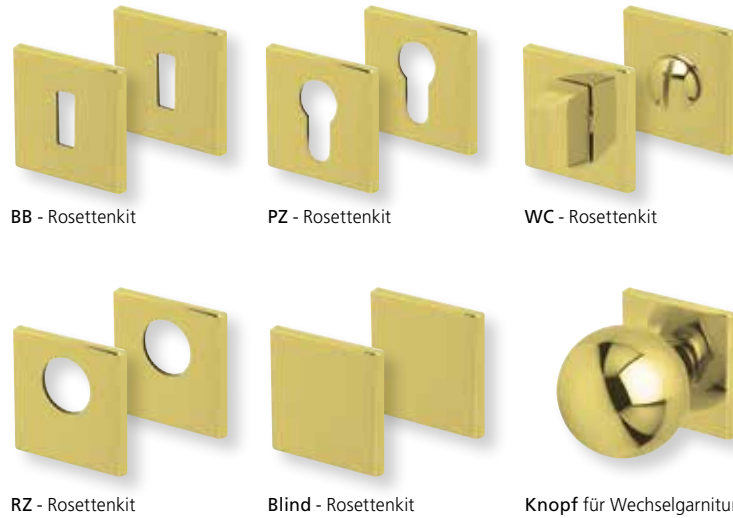

Drückerpaar

Messing poliert		€	exkl. MwSt.
auf Quadratrosette	QMP8044OS	69,90	
für Glastürbeschläge	DMP8044OS	59,90	
Halbgarnitur			
DIN R	QMP80441OS	41,90	
DIN L	QMP80442OS	41,90	

Fenstergriff

Messing poliert		€	exkl. MwSt.
auf eckiger Rosette	EMP8044	41,90	

Rosettenkits

Quadrat/Messing poliert		€	exkl. MwSt.
BB - Kit	QMP17006	14,90	
PZ - Kit	QMP17007	14,90	
RZ - Kit	QMP17008	14,90	
Blind - Kit	QMP17012	14,90	
WC - Kit	QMP17015	24,90	

Knopf		€	exkl. MwSt.
für Wechselgarnitur	QMP67100OS	54,90	
Knopf drehbar DIN R/L	QMP16081DOS	54,90	
Knopf einseitig fix	QMP69100OS	54,90	

Bänder, Zierhülsen und Muschelgriffe ab Seite 166