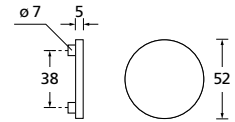

Drückerpaar

Nickel satin		€	exkl. MwSt.
auf Rundrosette	RNS80800S	99,90	
für Glastürbeschläge	DNS80800S	89,90	
Halbgarnitur			
DIN R	RNS808010S	57,90	
DIN L	RNS808020S	57,90	

Fenstergriff

Nickel satin		€	exkl. MwSt.
auf ovaler Rosette	ONS8080	54,90	

Rosettenkits

rund/Nickel satin		€	exkl. MwSt.
BB - Kit	RNS17006	10,90	
PZ - Kit	RNS17007	10,90	
RZ - Kit	RNS17008	10,90	
Blind - Kit	RNS17012	10,90	
WC - Kit	RNS17015	20,90	

Knopf			
für Wechselgarnitur	RNS671000S	49,90	
Knopf drehbar DIN R/L	RNS16081DOS	49,90	
Knopf einseitig fix	RNS691000S	49,90	

Bänder, Zierhülsen und Muschelgriffe ab Seite 166