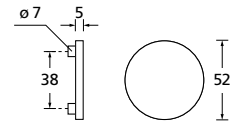

Drückerpaar

Black satin		€	exkl. MwSt.
auf Rundrosette	RBS80770S	49,90	
für Glastürbeschläge	DBS80770S	39,90	
Halbgarnitur			
DIN R	RBS807710S	29,90	
DIN L	RBS807720S	29,90	

Fenstergriff

Black satin		€	exkl. MwSt.
auf ovaler Rosette	OBS8077	32,90	

Rosettenkits

rund/Black satin		€	exkl. MwSt.
BB - Kit	RBS17006	10,90	
PZ - Kit	RBS17007	10,90	
RZ - Kit	RBS17008	10,90	
Blind - Kit	RBS17012	10,90	
WC - Kit	RBS17015	20,90	

Knopf		€	exkl. MwSt.
für Wechselgarnitur	RBS671000S	49,90	
Knopf drehbar DIN R/L	RBS16081DOS	49,90	
Knopf einseitig fix	RBS691000S	49,90	

Bänder, Zierhülsen und Muschelgriffe ab Seite 166