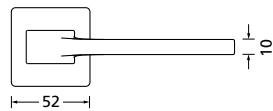

PVD Kupfer matt

Form 8044 Q