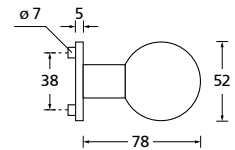

Drückerpaar

Chrom matt		€	exkl. MwSt.
auf Rundrosette	RCRM8077OS	49,90	
für Glastürbeschläge	DCRM8077OS	39,90	

Halbgarnitur		€	exkl. MwSt.
DIN R	RCRM80771OS	29,90	
DIN L	RCRM80772OS	29,90	

Fenstergriff

Chrom matt		€	exkl. MwSt.
auf ovaler Rosette	OCRM8077	32,90	

Rosettenkits

rund/Chrom matt		€	exkl. MwSt.
BB - Kit	RCRM17006	10,90	
PZ - Kit	RCRM17007	10,90	
RZ - Kit	RCRM17008	10,90	
Blind - Kit	RCRM17012	10,90	
WC - Kit	RCRM17015	20,90	

Knopf		€	exkl. MwSt.
für Wechselgarnitur	RCRM671000S	49,90	
Knopf drehbar DIN R/L	RCRM16081DOS	49,90	
Knopf einseitig fix	RCRM691000S	49,90	

Bänder, Zierhülsen und Muschelgriffe ab Seite 166