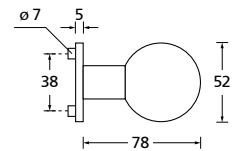

Bänder, Zierhülsen und Muschelgriffe ab Seite 166

Zierhülsen für 2-tlg. Bänder

Chrom matt

Form 8040 Q

Drückerpaar

Chrom matt		€	exkl. MwSt.
auf Quadratrosette	QCRM8040OS	54,90	
für Glastürbeschläge	DCRM8040OS	39,90	
Halbgarnitur			
DIN R	QCRM80401OS	31,90	
DIN L	QCRM80402OS	31,90	