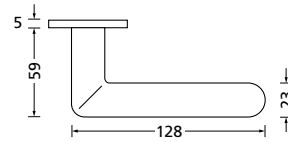

Nickel satin

Form 8050 Q