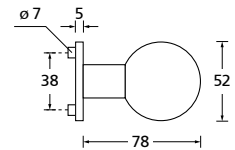

Drückerpaar

Nickel satin		€	exkl. MwSt.
auf Rundrosette	RNS80800S	99,90	
für Glastürbeschläge	DNS80800S	89,90	
Halbgarnitur			
DIN R	RNS808010S	57,90	
DIN L	RNS808020S	57,90	

Fenstergriff

Nickel satin		€	exkl. MwSt.
auf ovaler Rosette	ONS8080	54,90	

Rosettenkits

rund/Nickel satin		€	exkl. MwSt.
BB - Kit	RNS17006	10,90	
PZ - Kit	RNS17007	10,90	
RZ - Kit	RNS17008	10,90	
Blind - Kit	RNS17012	10,90	
WC - Kit	RNS17015	20,90	

Knopf			
für Wechselgarnitur	RNS671000S	49,90	
Knopf drehbar DIN R/L	RNS16081DOS	49,90	
Knopf einseitig fix	RNS691000S	49,90	

Bänder, Zierhülsen und Muschelgriffe ab Seite 166