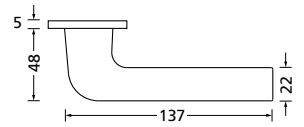

PVD Kupfer matt

Form 8044