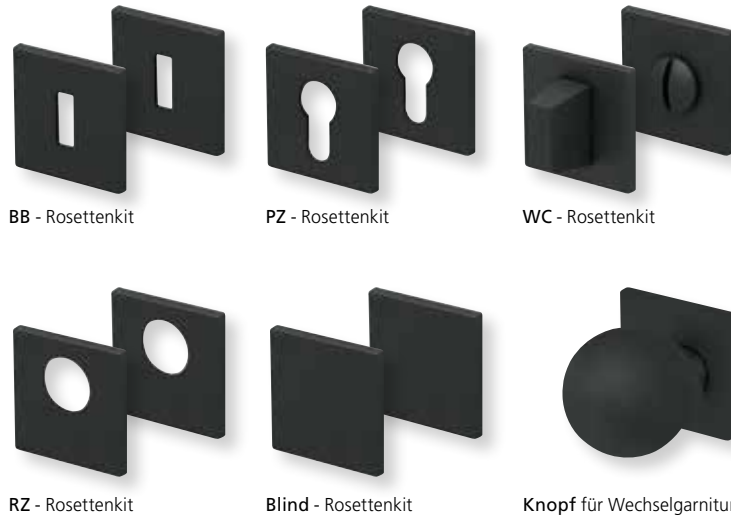

Bänder, Zierhülsen und Muschelgriffe ab Seite 166

Zierhülsen für 2-tlg. Bänder

Black satin

Form 8080 Q

Drückerpaar

Black satin		€	exkl. MwSt.
auf Quadratrosette	QBS80800S	99,90	
für Glastürbeschläge	DBS80800S	89,90	
Halbgarnitur			
DIN R	QBS808010S	57,90	
DIN L	QBS808020S	57,90	

Knopf		
für Wechselgarnitur	QBS671000S	54,90
Knopf drehbar DIN R/L	QBS16081DOS	54,90
Knopf einseitig fix	QBS691000S	54,90

Bänder, Zierhülsen und Muschelgriffe ab Seite 166

Zierhülsen für 2-tlg. Bänder

PVD Kupfer matt