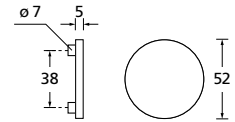

Drückerpaar

Black satin		€	exkl. MwSt.
auf Rundrosette	RBS80500S	49,90	
für Glastürbeschläge	DBS80500S	39,90	
Halbgarnitur			
DIN R	RBS805010S	29,90	
DIN L	RBS805020S	29,90	

Fenstergriff

Black satin		€	exkl. MwSt.
auf ovaler Rosette	OBS8050	32,90	

Rosettenkits

rund/Black satin		€	exkl. MwSt.
BB - Kit	RBS17006	10,90	
PZ - Kit	RBS17007	10,90	
RZ - Kit	RBS17008	10,90	
Blind - Kit	RBS17012	10,90	
WC - Kit	RBS17015	20,90	

Knopf		€	exkl. MwSt.
für Wechselgarnitur	RBS671000S	49,90	
Knopf drehbar DIN R/L	RBS16081DOS	49,90	
Knopf einseitig fix	RBS691000S	49,90	

Bänder, Zierhülsen und Muschelgriffe ab Seite 166