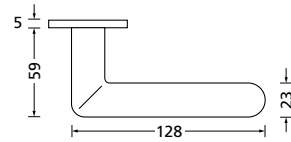

Bänder, Zierhülsen und Muschelgriffe ab Seite 166

Zierhülsen für 2-tlg. Bänder

Black satin

Form 8050 Q

Drückerpaar

Black satin		€	exkl. MwSt.
auf Quadratrosette	QBS80500S	54,90	
für Glastürbeschläge	DBS80500S	39,90	
Halbgarnitur			
DIN R	QBS805010S	31,90	
DIN L	QBS805020S	31,90	