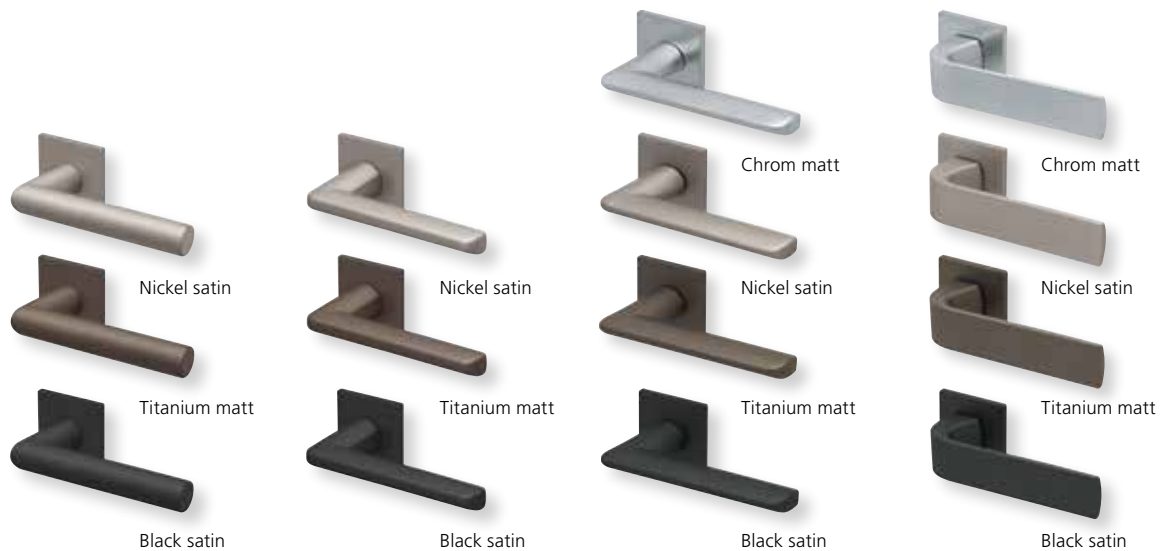

PVD (=physical vapour deposition)

Die physikalische Gasphasenabscheidung ist ein vakuumbasiertes Beschichtungsverfahren.

Hierbei wird eine hauchdünne, aber enorm kratzfeste und widerstandsfähige Schicht auf dem Material aufgebracht.

Form 8010
Seite 28-34

Form 8077
Seite 36-43

Form 8040
Seite 44-55

Form 8044
Seite 56-67

Form 8080
Seite 68-79

Schnellübersicht Formen auf Quadratrosette

Form 8106 Q
Seite 80-85

Form 8050 Q
Seite 86-91