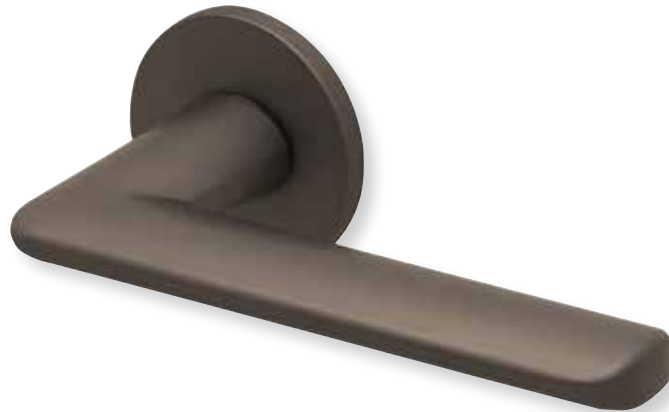

Fenstergriff

Nickel satin		€	exkl. MwSt.
auf ovaler Rosette	ONS8010	32,90	

Rosettenkits

rund/Nickel satin		€	exkl. MwSt.
BB - Kit	RNS17006	10,90	
PZ - Kit	RNS17007	10,90	
RZ - Kit	RNS17008	10,90	
Blind - Kit	RNS17012	10,90	
WC - Kit	RNS17015	20,90	

Knopf			
für Wechselgarnitur	RNS671000S	49,90	
Knopf drehbar DIN R/L	RNS16081DOS	49,90	
Knopf einseitig fix	RNS691000S	49,90	

Bänder, Zierhülsen und Muschelgriffe ab Seite 166

Zierhülsen für 2-tlg. Bänder