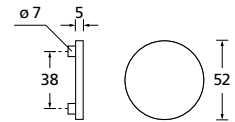

Drückerpaar

Nickel satin		€	exkl. MwSt.
auf Rundrosette	RNS80500S	49,90	
für Glastürbeschläge	DNS80500S	39,90	
Halbgarnitur			
DIN R	RNS805010S	29,90	
DIN L	RNS805020S	29,90	

Fenstergriff

Nickel satin		€	exkl. MwSt.
auf ovaler Rosette	ONS8050	32,90	

Rosettenkits

rund/Nickel satin		€	exkl. MwSt.
BB - Kit	RNS17006	10,90	
PZ - Kit	RNS17007	10,90	
RZ - Kit	RNS17008	10,90	
Blind - Kit	RNS17012	10,90	
WC - Kit	RNS17015	20,90	

Knopf		€	exkl. MwSt.
für Wechselgarnitur	RNS671000S	49,90	
Knopf drehbar DIN R/L	RNS16081DOS	49,90	
Knopf einseitig fix	RNS691000S	49,90	

Bänder, Zierhülsen und Muschelgriffe ab Seite 166