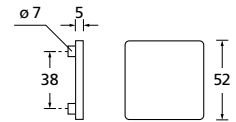

Drückerpaar

Titanium matt		€	exkl. MwSt.
auf Quadratrosette	QTT80770S	54,90	
für Glastürbeschläge	DTT80770S	39,90	
Halbgarnitur			
DIN R	QTT807710S	31,90	
DIN L	QTT807720S	31,90	

Fenstergriff

Titanium matt		€	exkl. MwSt.
auf eckiger Rosette	ETT8077	34,90	

Rosettenkits

Quadrat/Titanium matt		€	exkl. MwSt.
BB - Kit	QTT17006	14,90	
PZ - Kit	QTT17007	14,90	
RZ - Kit	QTT17008	14,90	
Blind - Kit	QTT17012	14,90	
WC - Kit	QTT17015	24,90	

Knopf		
für Wechselgarnitur	QTT671000S	54,90
Knopf drehbar DIN R/L	QTT16081DOS	54,90
Knopf einseitig fix	QTT691000S	54,90

Bänder, Zierhülsen und Muschelgriffe ab Seite 166