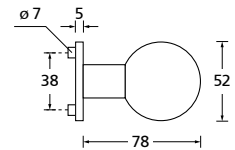

Drückerpaar

Titanium matt		€	exkl. MwSt.
auf Rundrosette	RTT80100S	49,90	
für Glastürbeschläge	DTT80100S	39,90	
Halbgarnitur			
DIN R	RTT801010S	29,90	
DIN L	RTT801020S	29,90	

Fenstergriff

Titanium matt		€	exkl. MwSt.
auf ovaler Rosette	OTT8010	32,90	

Rosettenkits

rund/Titanium matt		€	exkl. MwSt.
BB - Kit	RTT17006	10,90	
PZ - Kit	RTT17007	10,90	
RZ - Kit	RTT17008	10,90	
Blind - Kit	RTT17012	10,90	
WC - Kit	RTT17015	20,90	

Knopf			
für Wechselgarnitur	RTT671000S	49,90	
Knopf drehbar DIN R/L	RTT16081DOS	49,90	
Knopf einseitig fix	RTT691000S	49,90	

Bänder, Zierhülsen und Muschelgriffe ab Seite 166