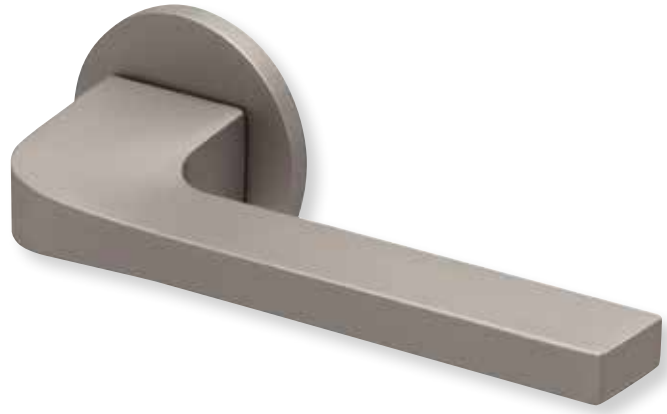

Bänder, Zierhülsen und Muschelgriffe ab Seite 166

Zierhülsen für 2-tlg. Bänder

Nickel satin

Form 8044

BB - Rosettenkit

PZ - Rosettenkit

WC - Rosettenkit

RZ - Rosettenkit