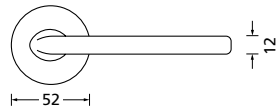

Bänder, Zierhülsen und Muschelgriffe ab Seite 166

Zierhülsen für 2-tlg. Bänder

Black satin

Form 8010

BB - Rosettenkit

PZ - Rosettenkit

WC - Rosettenkit

RZ - Rosettenkit