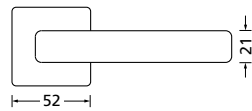

PVD Kupfer matt

Form 8040 Q