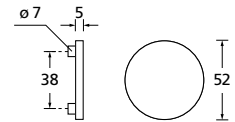

Drückerpaar

Chrom matt		€	exkl. MwSt.
auf Rundrosette	RCRM8044OS	49,90	
für Glastürbeschläge	DCRM8044OS	39,90	

Halbgarnitur		€	exkl. MwSt.
DIN R	RCRM80441OS	29,90	
DIN L	RCRM80442OS	29,90	

Fenstergriff

Chrom matt		€	exkl. MwSt.
auf ovaler Rosette	OCRM8044	32,90	

Rosettenkits

rund/Chrom matt		€	exkl. MwSt.
BB - Kit	RCRM17006	10,90	
PZ - Kit	RCRM17007	10,90	
RZ - Kit	RCRM17008	10,90	
Blind - Kit	RCRM17012	10,90	
WC - Kit	RCRM17015	20,90	

Knopf		€	exkl. MwSt.
für Wechselgarnitur	RCRM671000S	49,90	
Knopf drehbar DIN R/L	RCRM16081DOS	49,90	
Knopf einseitig fix	RCRM691000S	49,90	

Bänder, Zierhülsen und Muschelgriffe ab Seite 166