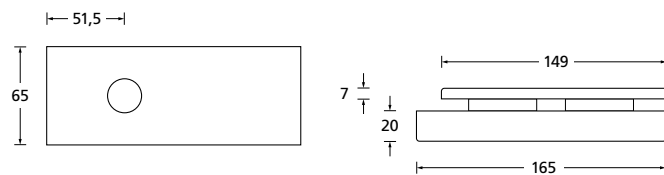

Glastürschloss Form B