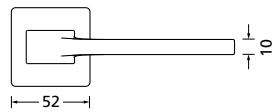

Titanium matt

Form 8044 Q