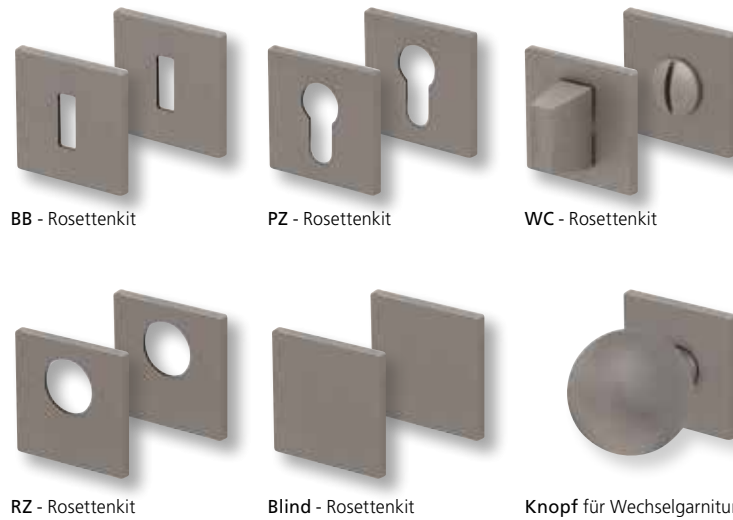

Bänder, Zierhülsen und Muschelgriffe ab Seite 166

Zierhülsen für 2-tlg. Bänder

Nickel satin

Form 8044 Q

Drückerpaar

Nickel satin		€	exkl. MwSt.
auf Quadratrosette	QNS80440S	54,90	
für Glastürbeschläge	DNS80440S	29,90	
Halbgarnitur			
DIN R	QNS804410S	31,90	
DIN L	QNS804420S	31,90	

Fenstergriff

Nickel satin		€	exkl. MwSt.
auf eckiger Rosette	ENS8044	34,90	

Rosettenkits

Quadrat/Nickel satin		€	exkl. MwSt.
BB - Kit	QNS17006	14,90	
PZ - Kit	QNS17007	14,90	
RZ - Kit	QNS17008	14,90	
Blind - Kit	QNS17012	14,90	
WC - Kit	QNS17015	24,90	

Knopf			
für Wechselgarnitur	QNS671000S	54,90	
Knopf drehbar DIN R/L	QNS16081DOS	54,90	
Knopf einseitig fix	QNS691000S	54,90	

Bänder, Zierhülsen und Muschelgriffe ab Seite 166

Zierhülsen für 2-tlg. Bänder