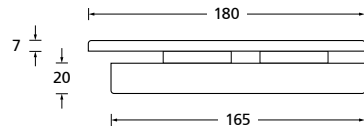

Gegenkasten Form B