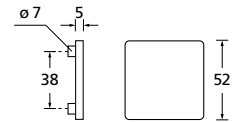

Bänder, Zierhülsen und Muschelgriffe ab Seite 166

Zierhülsen für 2-tlg. Bänder

Chrom matt

Form 8040 Q

Drückerpaar

Chrom matt		€	exkl. MwSt.
auf Quadratrosette	QCRM8040OS	54,90	
für Glastürbeschläge	DCRM8040OS	39,90	
Halbgarnitur			
DIN R	QCRM80401OS	31,90	
DIN L	QCRM80402OS	31,90	