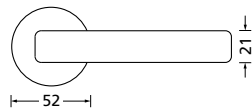

Bänder, Zierhülsen und Muschelgriffe ab Seite 166

Zierhülsen für 2-tlg. Bänder

Nickel satin

Form 8040

BB - Rosettenkit

PZ - Rosettenkit

WC - Rosettenkit

RZ - Rosettenkit