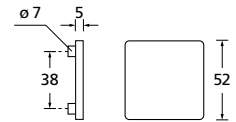

Drückerpaar

Titanium matt		€	exkl. MwSt.
auf Quadratrosette	QTT81060S	54,90	
für Glastürbeschläge	DTT81060S	39,90	
Halbgarnitur			
DIN R	QTT810610S	31,90	
DIN L	QTT810620S	31,90	

Fenstergriff

Titanium matt		€	exkl. MwSt.
auf eckiger Rosette	ETT8106	34,90	

Rosettenkits

Quadrat/Titanium matt		€	exkl. MwSt.
BB - Kit	QTT17006	14,90	
PZ - Kit	QTT17007	14,90	
RZ - Kit	QTT17008	14,90	
Blind - Kit	QTT17012	14,90	
WC - Kit	QTT17015	24,90	

Knopf		
für Wechselgarnitur	QTT671000S	54,90
Knopf drehbar DIN R/L	QTT16081DOS	54,90
Knopf einseitig fix	QTT691000S	54,90

Bänder, Zierhülsen und Muschelgriffe ab Seite 166