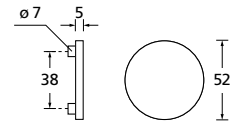

Drückerpaar

Nickel satin		€	exkl. MwSt.
auf Rundrosette	RNS8044OS	49,90	
für Glastürbeschläge	DNS8044OS	39,90	
Halbgarnitur			
DIN R	RNS80441OS	29,90	
DIN L	RNS80442OS	29,90	

Fenstergriff

Nickel satin		€	exkl. MwSt.
auf ovaler Rosette	ONS8044	32,90	

Rosettenkits

rund/Nickel satin		€	exkl. MwSt.
BB - Kit	RNS17006	10,90	
PZ - Kit	RNS17007	10,90	
RZ - Kit	RNS17008	10,90	
Blind - Kit	RNS17012	10,90	
WC - Kit	RNS17015	20,90	

Knopf		€	exkl. MwSt.
für Wechselgarnitur	RNS67100OS	49,90	
Knopf drehbar DIN R/L	RNS16081DOS	49,90	
Knopf einseitig fix	RNS69100OS	49,90	

Bänder, Zierhülsen und Muschelgriffe ab Seite 166