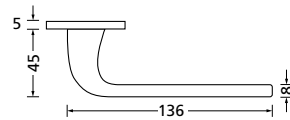

Bänder, Zierhülsen und Muschelgriffe ab Seite 166

Zierhülsen für 2-tlg. Bänder

Nickel satin

Form 8077

BB - Rosettenkit

PZ - Rosettenkit

WC - Rosettenkit

RZ - Rosettenkit