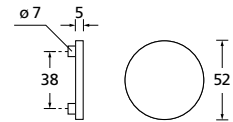

Drückerpaar

Nickel satin		€	exkl. MwSt.
auf Rundrosette	RNS80770S	49,90	
für Glastürbeschläge	DNS80770S	39,90	
Halbgarnitur			
DIN R	RNS807710S	29,90	
DIN L	RNS807720S	29,90	

Fenstergriff

Nickel satin		€	exkl. MwSt.
auf ovaler Rosette	ONS8077	32,90	

Rosettenkits

rund/Nickel satin		€	exkl. MwSt.
BB - Kit	RNS17006	10,90	
PZ - Kit	RNS17007	10,90	
RZ - Kit	RNS17008	10,90	
Blind - Kit	RNS17012	10,90	
WC - Kit	RNS17015	20,90	

Knopf			
für Wechselgarnitur	RNS671000S	49,90	
Knopf drehbar DIN R/L	RNS16081DOS	49,90	
Knopf einseitig fix	RNS691000S	49,90	

Bänder, Zierhülsen und Muschelgriffe ab Seite 166