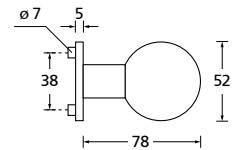

Drückerpaar

Messing poliert		€	exkl. MwSt.
auf Quadratrosette	QMP8044OS	69,90	
für Glastürbeschläge	DMP8044OS	59,90	
Halbgarnitur			
DIN R	QMP80441OS	41,90	
DIN L	QMP80442OS	41,90	

Fenstergriff

Messing poliert		€	exkl. MwSt.
auf eckiger Rosette	EMP8044	41,90	

Rosettenkits

Quadrat/Messing poliert		€	exkl. MwSt.
BB - Kit	QMP17006	14,90	
PZ - Kit	QMP17007	14,90	
RZ - Kit	QMP17008	14,90	
Blind - Kit	QMP17012	14,90	
WC - Kit	QMP17015	24,90	

Knopf		€	exkl. MwSt.
für Wechselgarnitur	QMP67100OS	54,90	
Knopf drehbar DIN R/L	QMP16081DOS	54,90	
Knopf einseitig fix	QMP69100OS	54,90	

Bänder, Zierhülsen und Muschelgriffe ab Seite 166