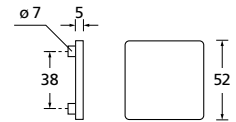

Drückerpaar

Nickel satin		€	exkl. MwSt.
auf Quadratrosette	QNS80100S	54,90	
für Glastürbeschläge	DNS80100S	39,90	
Halbgarnitur			
DIN R	QNS801010S	31,90	
DIN L	QNS801020S	31,90	

Fenstergriff

Nickel satin		€	exkl. MwSt.
auf eckiger Rosette	ENS8010	34,90	

Rosettenkits

Quadrat/Nickel satin		€	exkl. MwSt.
BB - Kit	QNS17006	14,90	
PZ - Kit	QNS17007	14,90	
RZ - Kit	QNS17008	14,90	
Blind - Kit	QNS17012	14,90	
WC - Kit	QNS17015	24,90	

Knopf		€	exkl. MwSt.
für Wechselgarnitur	QNS671000S	54,90	
Knopf drehbar DIN R/L	QNS16081DOS	54,90	
Knopf einseitig fix	QNS691000S	54,90	

Bänder, Zierhülsen und Muschelgriffe ab Seite 166