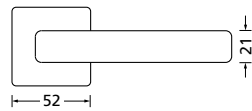

Bänder, Zierhülsen und Muschelgriffe ab Seite 166

Zierhülsen für 2-tlg. Bänder

Chrom matt

Form 8040 Q

Drückerpaar

Chrom matt		€	exkl. MwSt.
auf Quadratrosette	QCRM8040OS	54,90	
für Glastürbeschläge	DCRM8040OS	39,90	
Halbgarnitur			
DIN R	QCRM80401OS	31,90	
DIN L	QCRM80402OS	31,90	