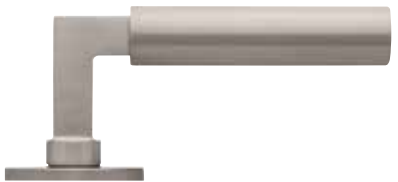

formspiele®