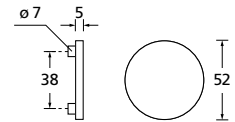

Drückerpaar

Titanium matt		€	exkl. MwSt.
auf Rundrosette	RTT80500S	49,90	
für Glastürbeschläge	DTT80500S	39,90	
Halbgarnitur			
DIN R	RTT805010S	29,90	
DIN L	RTT805020S	29,90	

Fenstergriff

Titanium matt		€	exkl. MwSt.
auf ovaler Rosette	OTT8050	32,90	

Rosettenkits

rund/Titanium matt		€	exkl. MwSt.
BB - Kit	RTT17006	10,90	
PZ - Kit	RTT17007	10,90	
RZ - Kit	RTT17008	10,90	
Blind - Kit	RTT17012	10,90	
WC - Kit	RTT17015	20,90	

Knopf		
für Wechselgarnitur	RTT671000S	49,90
Knopf drehbar DIN R/L	RTT16081DOS	49,90
Knopf einseitig fix	RTT691000S	49,90

Bänder, Zierhülsen und Muschelgriffe ab Seite 166