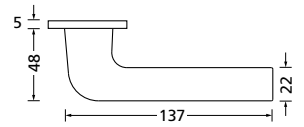

Titanium matt

Form 8044