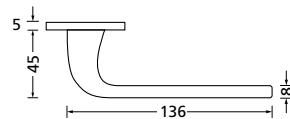

Bänder, Zierhülsen und Muschelgriffe ab Seite 166

Zierhülsen für 2-tlg. Bänder

Titanium matt

Form 8077 Q

BB - Rosettenkit

PZ - Rosettenkit

WC - Rosettenkit

RZ - Rosettenkit