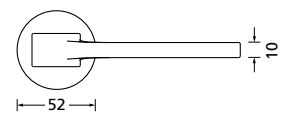

PVD Kupfer matt

Form 8044