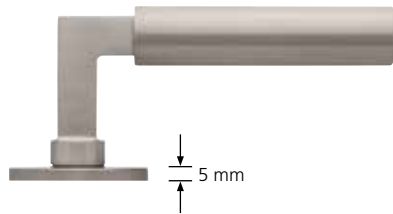

formspiele® Drückerpaare aus Zinkdruckguss:

Die Formen 8010, 8077, 8040, 8044, 8050, 8106, in Chrom matt, Nickel satin, Black satin und Titanium matt.