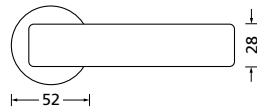

Titanium matt

Form 8077