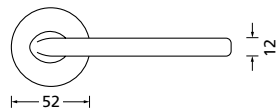

Chrom matt

Form 8010