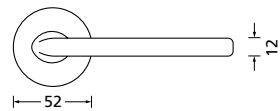

Titanium matt

Form 8010