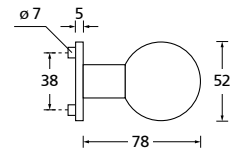

Drückerpaar

Chrom matt		€	exkl. MwSt.
auf Quadratrosette	QCRM8044OS	54,90	
für Glastürbeschläge	DCRM8044OS	39,90	
Halbgarnitur			
DIN R	QCRM80441OS	31,90	
DIN L	QCRM80442OS	31,90	

Fenstergriff

Chrom matt		€	exkl. MwSt.
auf eckiger Rosette	ECRM8044	34,90	

Rosettenkits

Quadrat/Chrom matt		€	exkl. MwSt.
BB - Kit	QCRM17006	14,90	
PZ - Kit	QCRM17007	14,90	
RZ - Kit	QCRM17008	14,90	
Blind - Kit	QCRM17012	14,90	
WC - Kit	QCRM17015	24,90	

Knopf		€	exkl. MwSt.
für Wechselgarnitur	QCRM67100OS	54,90	
Knopf drehbar DIN R/L	QCRM16081DOS	54,90	
Knopf einseitig fix	QCRM69100OS	54,90	

Bänder, Zierhülsen und Muschelgriffe ab Seite 166