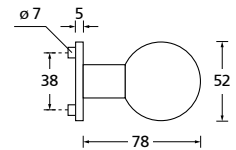

Drückerpaar

Black satin		€	exkl. MwSt.
auf Quadratrosette	QBS80400S	54,90	
für Glastürbeschläge	DBS80400S	39,90	
Halbgarnitur			
DIN R	QBS804010S	31,90	
DIN L	QBS804020S	31,90	

Fenstergriff

Black satin		€	exkl. MwSt.
auf eckiger Rosette	EBS8040	34,90	

Rosettenkits

Quadrat/Black satin		€	exkl. MwSt.
BB - Kit	QBS17006	14,90	
PZ - Kit	QBS17007	14,90	
RZ - Kit	QBS17008	14,90	
Blind - Kit	QBS17012	14,90	
WC - Kit	QBS17015	24,90	

Knopf		€	exkl. MwSt.
für Wechselgarnitur	QBS671000S	54,90	
Knopf drehbar DIN R/L	QBS16081DOS	54,90	
Knopf einseitig fix	QBS691000S	54,90	

Bänder, Zierhülsen und Muschelgriffe ab Seite 166