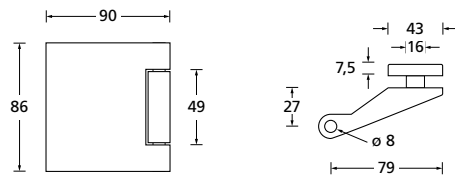

Glastürbänder 3-teilig