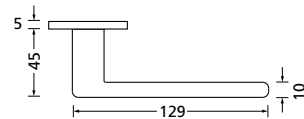

Bänder, Zierhülsen und Muschelgriffe ab Seite 166

Zierhülsen für 2-tlg. Bänder

Black satin

Form 8040

BB - Rosettenkit

PZ - Rosettenkit

WC - Rosettenkit

RZ - Rosettenkit