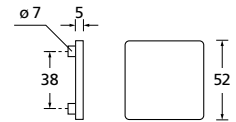

Drückerpaar

Nickel satin		€	exkl. MwSt.
auf Quadratrosette	QNS80770S	54,90	
für Glastürbeschläge	DNS80770S	39,90	
Halbgarnitur			
DIN R	QNS807710S	31,90	
DIN L	QNS807720S	31,90	

Fenstergriff

Nickel satin		€	exkl. MwSt.
auf eckiger Rosette	ENS8077	34,90	

Rosettenkits

Quadrat/Nickel satin		€	exkl. MwSt.
BB - Kit	QNS17006	14,90	
PZ - Kit	QNS17007	14,90	
RZ - Kit	QNS17008	14,90	
Blind - Kit	QNS17012	14,90	
WC - Kit	QNS17015	24,90	

Knopf		€	exkl. MwSt.
für Wechselgarnitur	QNS671000S	54,90	
Knopf drehbar DIN R/L	QNS16081DOS	54,90	
Knopf einseitig fix	QNS691000S	54,90	

Bänder, Zierhülsen und Muschelgriffe ab Seite 166