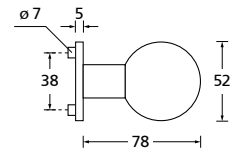

Drückerpaar

Black satin		€	exkl. MwSt.
auf Rundrosette	RBS80500S	49,90	
für Glastürbeschläge	DBS80500S	39,90	
Halbgarnitur			
DIN R	RBS805010S	29,90	
DIN L	RBS805020S	29,90	

Fenstergriff

Black satin		€	exkl. MwSt.
auf ovaler Rosette	OBS8050	32,90	

Rosettenkits

rund/Black satin		€	exkl. MwSt.
BB - Kit	RBS17006	10,90	
PZ - Kit	RBS17007	10,90	
RZ - Kit	RBS17008	10,90	
Blind - Kit	RBS17012	10,90	
WC - Kit	RBS17015	20,90	

Knopf		€	exkl. MwSt.
für Wechselgarnitur	RBS671000S	49,90	
Knopf drehbar DIN R/L	RBS16081DOS	49,90	
Knopf einseitig fix	RBS691000S	49,90	

Bänder, Zierhülsen und Muschelgriffe ab Seite 166