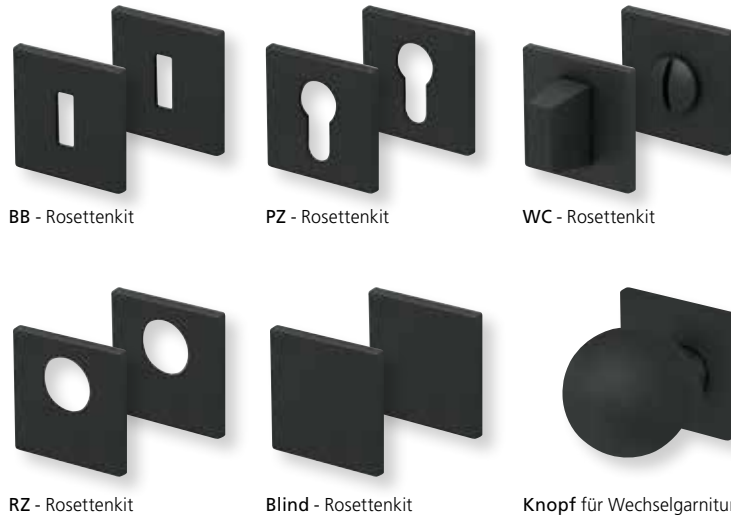

Bänder, Zierhülsen und Muschelgriffe ab Seite 166

Zierhülsen für 2-tlg. Bänder

Black satin

Form 8050 Q

Drückerpaar

Black satin		€	exkl. MwSt.
auf Quadratrosette	QBS80500S	54,90	
für Glastürbeschläge	DBS80500S	39,90	
Halbgarnitur			
DIN R	QBS805010S	31,90	
DIN L	QBS805020S	31,90	

Fenstergriff

Black satin		€	exkl. MwSt.
auf eckiger Rosette	EBS8050	34,90	

Rosettenkits

Quadrat/Black satin		€	exkl. MwSt.
BB - Kit	QBS17006	14,90	
PZ - Kit	QBS17007	14,90	
RZ - Kit	QBS17008	14,90	
Blind - Kit	QBS17012	14,90	
WC - Kit	QBS17015	24,90	

Knopf		€	exkl. MwSt.
für Wechselgarnitur	QBS671000S	54,90	
Knopf drehbar DIN R/L	QBS16081DOS	54,90	
Knopf einseitig fix	QBS691000S	54,90	

Bänder, Zierhülsen und Muschelgriffe ab Seite 166

Zierhülsen für 2-tlg. Bänder