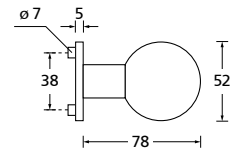

Drückerpaar

Black satin		€	exkl. MwSt.
auf Rundrosette	RBS80800S	99,90	
für Glastürbeschläge	DBS80800S	89,90	
Halbgarnitur			
DIN R	RBS808010S	57,90	
DIN L	RBS808020S	57,90	

Fenstergriff

Black satin		€	exkl. MwSt.
auf ovaler Rosette	OBS8080	54,90	

Rosettenkits

Black satin		€	exkl. MwSt.
BB - Kit	RBS17006	10,90	
PZ - Kit	RBS17007	10,90	
RZ - Kit	RBS17008	10,90	
Blind - Kit	RBS17012	10,90	
WC - Kit	RBS17015	20,90	

Knopf		€	exkl. MwSt.
für Wechselgarnitur	RBS671000S	49,90	
Knopf drehbar DIN R/L	RBS16081DOS	49,90	
Knopf einseitig fix	RBS691000S	49,90	

Bänder, Zierhülsen und Muschelgriffe ab Seite 166